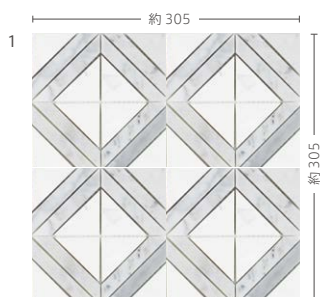

MGVT-07 (WHITE)

MGVT-02 (MINT)

MGVT-08 (BEIGE)

MGVT-06 (BLACK)

形状	品番	実寸(mm)	目地共寸法(mm)	厚さ(mm)	m <sup>2</sup> 必要枚数	入数(枚/箱)	重量(kg/箱)	設計価格
1 テラゾーデザイン貼り	MGVT-	-	約305×305	約8	10.8	10	17	¥6,600/シート