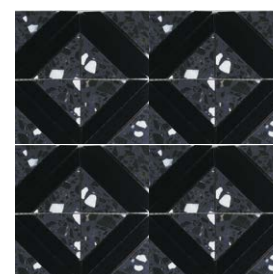

MGVT-07 (WHITE)

MGVT-02 (MINT)

MGVT-08 (BEIGE)

MGVT-06 (BLACK)

形状	品番	実寸(mm)	目地共寸法(mm)	厚さ(mm)	m <sup>2</sup> 必要枚数	入数(枚/箱)	重量(kg/箱)	設計価格
1 テラゾーデザイン貼り	MGVT-	-	約305×305	約8	10.8	10	17	¥6,600/シート