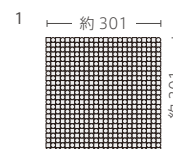

MBY-10MIX (French Pop)

形状	品番	実寸(mm)	目地共寸法(mm)	厚さ(mm)	m ² 必要枚数	入数(枚/箱)	重量(kg/箱)	設計価格
1 12角・12丸ネット貼り	MBY-	約12×12・φ12	約301×301	約6	11.1シート	10シート	12	¥5,500/シート 注