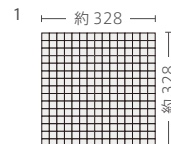

ギャラクシアガラスII

内装壁	外装壁	浴室壁	居室床
内装床	外装床	浴室床	耐凍害

接着剤張
専用商品

■ミックス貼り、パターン貼りにも対応させていただきます。価格・納期についてはお問い合わせください。 ■注意事項については、各カテゴリーの中扉に明記してあります。ご参照ください。また、詳しくは各営業までお問い合わせください。

●ヴィトリノ ¥12,000/m² ※ ¥30,000/m²

●パール ¥31,500/m²

●ゴールドペイン ¥38,000/m²

その他の施工例はこちら。

形状	品番	実寸(mm)	目地共寸法(mm)	厚さ(mm)	m ² 必要枚数	入数(枚/箱)	重量(kg/箱)	設計価格
1 20角紙貼り	M-MP-MG-	約20×20	約328×328	約4	9.3シート	10シート	8	-

注