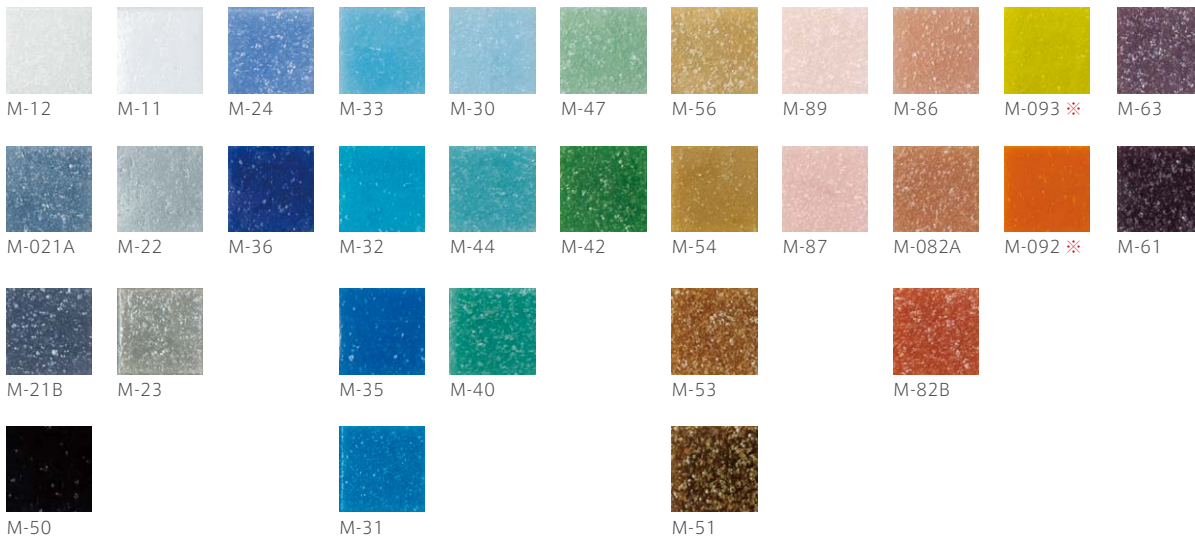

ギャラクシアガラスII

内装壁	外装壁	浴室壁	居室床
内装床	外装床	浴室床	耐凍害

接着剤張
専用商品

■ミックス貼り、パターン貼りにも対応させていただきます。価格・納期についてはお問い合わせください。 ■注意事項については、各カテゴリーの中扉に明記してあります。ご参照ください。また、詳しくは各営業までお問い合わせください。

●ヴィトリノ ¥12,000/m² ※ ¥30,000/m²