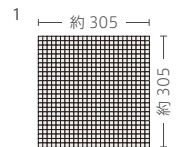

その他の施工例はこちら。

MSMM-1015 (ライトエンペラルド)

Minits Marble II

天然石 made in China ● 標準品

ミニッツマーブルII

内装壁	外装壁	浴室壁	居室床
○	×	×	×
内装床	外装床	浴室床	耐凍害
○	×	×	×

接着剤張
専用商品

■目地残りがシミになる場合がありますので、表面に目地が残らないよう十分拭き取ってください。 ■天然石にみられる欠けや小さな穴は意匠です。 ■天然石の為、寸法・色調・紋様にバラツキがあります。 ■インク・マジック等、または鉄サビや油類は、シミの原因になりますので、ご注意ください。 ■製品の特性上、酸洗いはできません。 ■注意事項については、各カテゴリーの中扉に明記してあります。ご参照ください。また、詳しくは各営業までお問い合わせください。

形状	品番	実寸(mm)	目地共寸法(mm)	厚さ(mm)	m ² 必要枚数	入数(枚/箱)	重量(kg/箱)	設計価格
1 10角ネット貼り	MSMM-	約10×10	約305×305	約4	11シート	20シート	9.75	¥4,200/シート