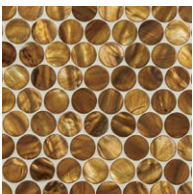

その他の施工例はこちら。

SHELL-2511R (ホワイト)

Shell

天然貝殻 made in China ●標準品

シェル

内装壁	外装壁	浴室壁	居室床
内装床	外装床	浴室床	耐凍害

■生産ロットにより色合い、寸法が大きく異なる場合があります。天然の貝殻のため、色、紋様に差異があります。また、傷が入っていることもございます。■厚みが薄いため、施工時の接着材のはみ出しにご注意ください。■塗目地施工後、表面のピンホールなどに目地が残る可能性がありますので、拭き取りはしっかりと行ってください。■製品の特性上、酸洗いはできません。■注意事項については、各カテゴリーの中扉に明記してあります。ご参照ください。また、詳しくは各営業までお問い合わせください。

●ゴールド

SHELL-2510R

SHELL-2510

●ホワイト

SHELL-2511R

SHELL-2511

●ブラウン

SHELL-2513R

SHELL-2513

SHELL-2510NJ

SHELL-1010

SHELL-2511NJ

SHELL-1011

SHELL-2513NJ

SHELL-1013

形状	品番	実寸(mm)	目地共寸法(mm)	厚さ(mm)	m ² 必要枚数	入数(枚/箱)	重量(kg/箱)	設計価格
1 25丸ネット貼り	SHELL- R	約25	約312×318	約2~3	10シート	20シート	10	¥5,500/シート
2 25角ネット貼り	SHELL-	約25×25	約319×319	約2~3	10シート	20シート	10	¥5,500/シート
3 25角ネット貼り(目地無し)	SHELL- NJ	約25×25	約300×300	約2~3	11.1シート	20シート	8.5	¥6,500/シート
4 10角ネット貼り	SHELL-	約10×10	約310×310	約2~3	10.8シート	20シート	6.5	¥6,500/シート