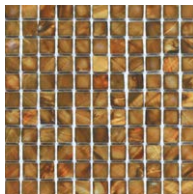

その他の施工例はこちら。

SHELL-2511R (ホワイト)

Shell

天然貝殻 made in China ●標準品

シェル

内装壁	外装壁	浴室壁	居室床
内装床	外装床	浴室床	耐凍害

■生産ロットにより色合い、寸法が大きく異なる場合があります。天然の貝殻のため、色、紋様に差異があります。また、傷が入っていることもございます。■厚みが薄いため、施工時の接着材のはみ出しにご注意ください。■塗目地施工後、表面のピンホールなどに目地が残る可能性がありますので、拭き取りはしっかりと行ってください。■製品の特性上、酸洗いはできません。■注意事項については、各カテゴリーの中扉に明記してあります。ご参照ください。また、詳しくは各営業までお問い合わせください。

●ゴールド

SHELL-2510R

SHELL-2510

●ホワイト

SHELL-2511R

SHELL-2511

●ブラウン

SHELL-2513R

SHELL-2513

SHELL-2510NJ

SHELL-1010

SHELL-2511NJ

SHELL-1011

SHELL-2513NJ

SHELL-1013

形状	品番	実寸(mm)	目地共寸法(mm)	厚さ(mm)	m ² 必要枚数	入数(枚/箱)	重量(kg/箱)	設計価格
1 25丸ネット貼り	SHELL- R	約25	約312×318	約2~3	10シート	20シート	10	¥5,500/シート
2 25角ネット貼り	SHELL-	約25×25	約319×319	約2~3	10シート	20シート	10	¥5,500/シート
3 25角ネット貼り(目地無し)	SHELL- NJ	約25×25	約300×300	約2~3	11.1シート	20シート	8.5	¥6,500/シート
4 10角ネット貼り	SHELL-	約10×10	約310×310	約2~3	10.8シート	20シート	6.5	¥6,500/シート