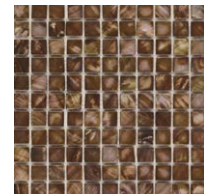

●ゴールド

SHELL-2510R

SHELL-2510

●ホワイト

SHELL-2511R

SHELL-2511

●ブラウン

SHELL-2513R

SHELL-2513

SHELL-2510NJ

SHELL-1010

SHELL-2511NJ

SHELL-1011

SHELL-2513NJ

SHELL-1013

形状	品番	実寸(mm)	目地共寸法(mm)	厚さ(mm)	m ² 必要枚数	入数(枚/箱)	重量(kg/箱)	設計価格
1 25丸ネット貼り	SHELL- R	約25	約312×318	約2~3	10シート	20シート	10	¥5,500/シート
2 25角ネット貼り	SHELL-	約25×25	約319×319	約2~3	10シート	20シート	10	¥5,500/シート
3 25角ネット貼り(目地無し)	SHELL- NJ	約25×25	約300×300	約2~3	11.1シート	20シート	8.5	¥6,500/シート
4 10角ネット貼り	SHELL-	約10×10	約310×310	約2~3	10.8シート	20シート	6.5	¥6,500/シート