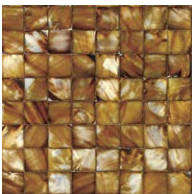

その他の施工例はこちら。

SHELL-2511R (ホワイト)

Shell

天然貝殻 made in China ●標準品

シェル

内装壁	外装壁	浴室壁	居室床
内装床	外装床	浴室床	耐凍害

■生産ロットにより色合い、寸法が大きく異なる場合があります。天然の貝殻のため、色、紋様に差異があります。また、傷が入っていることもございます。■厚みが薄いため、施工時の接着材のはみ出しにご注意ください。■塗目地施工後、表面のピンホールなどに目地が残る可能性がありますので、拭き取りはしっかりと行ってください。■製品の特性上、酸洗いはできません。■注意事項については、各カテゴリーの中扉に明記してあります。ご参照ください。また、詳しくは各営業までお問い合わせください。

●ゴールド

SHELL-2510R

SHELL-2510

●ホワイト

SHELL-2511R

SHELL-2511

●ブラウン

SHELL-2513R

SHELL-2513

SHELL-2510NJ

SHELL-1010

SHELL-2511NJ

SHELL-1011

SHELL-2513NJ

SHELL-1013

形状	品番	実寸(mm)	目地共寸法(mm)	厚さ(mm)	m ² 必要枚数	入数(枚/箱)	重量(kg/箱)	設計価格
1 25丸ネット貼り	SHELL- R	約25	約312×318	約2~3	10シート	20シート	10	¥5,500/シート
2 25角ネット貼り	SHELL-	約25×25	約319×319	約2~3	10シート	20シート	10	¥5,500/シート
3 25角ネット貼り(目地無し)	SHELL- NJ	約25×25	約300×300	約2~3	11.1シート	20シート	8.5	¥6,500/シート
4 10角ネット貼り	SHELL-	約10×10	約310×310	約2~3	10.8シート	20シート	6.5	¥6,500/シート