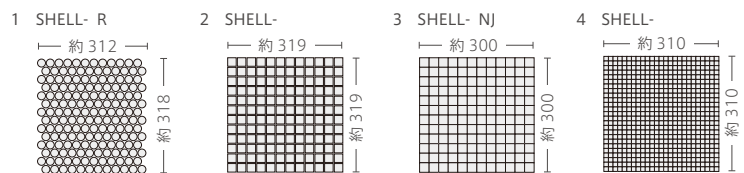

SHELL-2513

SHELL-2510NJ

SHELL-1010

SHELL-2511NJ

SHELL-1011

SHELL-2513NJ

SHELL-1013

形状	品番	実寸(mm)	目地共寸法(mm)	厚さ(mm)	m ² 必要枚数	入数(枚/箱)	重量(kg/箱)	設計価格
1 25丸ネット貼り	SHELL- R	約25	約312×318	約2~3	10シート	20シート	10	¥5,500/シート
2 25角ネット貼り	SHELL-	約25×25	約319×319	約2~3	10シート	20シート	10	¥5,500/シート
3 25角ネット貼り(目地無し)	SHELL- NJ	約25×25	約300×300	約2~3	11.1シート	20シート	8.5	¥6,500/シート
4 10角ネット貼り	SHELL-	約10×10	約310×310	約2~3	10.8シート	20シート	6.5	¥6,500/シート