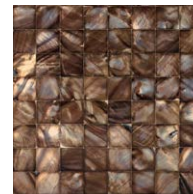

●ゴールド

SHELL-2510R

SHELL-2510

●ホワイト

SHELL-2511R

SHELL-2511

●ブラウン

SHELL-2513R

SHELL-2513

SHELL-2510NJ

SHELL-1010

SHELL-2511NJ

SHELL-1011

SHELL-2513NJ

SHELL-1013

形状	品番	実寸(mm)	目地共寸法(mm)	厚さ(mm)	m ² 必要枚数	入数(枚/箱)	重量(kg/箱)	設計価格
1 25丸ネット貼り	SHELL- R	約25	約312×318	約2~3	10シート	20シート	10	¥5,500/シート
2 25角ネット貼り	SHELL-	約25×25	約319×319	約2~3	10シート	20シート	10	¥5,500/シート
3 25角ネット貼り(目地無し)	SHELL- NJ	約25×25	約300×300	約2~3	11.1シート	20シート	8.5	¥6,500/シート
4 10角ネット貼り	SHELL-	約10×10	約310×310	約2~3	10.8シート	20シート	6.5	¥6,500/シート