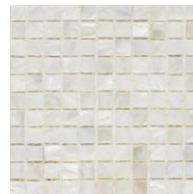

●ゴールド

SHELL-2510R

SHELL-2510

●ホワイト

SHELL-2511R

SHELL-2511

●ブラウン

SHELL-2513R

SHELL-2513

SHELL-2510NJ

SHELL-1010

SHELL-2511NJ

SHELL-1011

SHELL-2513NJ

SHELL-1013

形状	品番	実寸(mm)	目地共寸法(mm)	厚さ(mm)	m ² 必要枚数	入数(枚/箱)	重量(kg/箱)	設計価格
1 25丸ネット貼り	SHELL- R	約25	約312×318	約2~3	10シート	20シート	10	¥5,500/シート
2 25角ネット貼り	SHELL-	約25×25	約319×319	約2~3	10シート	20シート	10	¥5,500/シート
3 25角ネット貼り(目地無し)	SHELL- NJ	約25×25	約300×300	約2~3	11.1シート	20シート	8.5	¥6,500/シート
4 10角ネット貼り	SHELL-	約10×10	約310×310	約2~3	10.8シート	20シート	6.5	¥6,500/シート