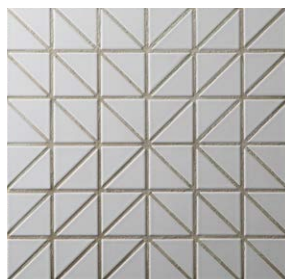

Un Demi

B I 類 (磁器質) 施釉 made in Japan ●注文加工品

アンデミ

接着剤張
専用商品美濃焼
タイル

内装壁	<input checked="" type="checkbox"/>	外装壁	<input type="checkbox"/>	浴室壁	<input checked="" type="checkbox"/>	居室床	<input type="checkbox"/>
内装床	<input type="checkbox"/>	外装床	<input type="checkbox"/>	浴室床	<input type="checkbox"/>	耐凍害	<input checked="" type="checkbox"/>

オリジナルパターン
シミュレーター対応商品
www.neo-nagae.co.jp

■他のパターン貼りにも対応させていただきます。シミュレーターをご活用ください。 ■注意事項については、各カラーの中扉に明記してあります。ご参照ください。また、詳しくは各営業までお問い合わせください。

その他の施工例はこちら

●ユニットパターン A

UND-010A

UND-020A

UND-030A

●ユニットパターン B

UND-010B

UND-020B

UND-030B

●ユニットパターン C

UND-010C

UND-020C

UND-030C

UND-320C