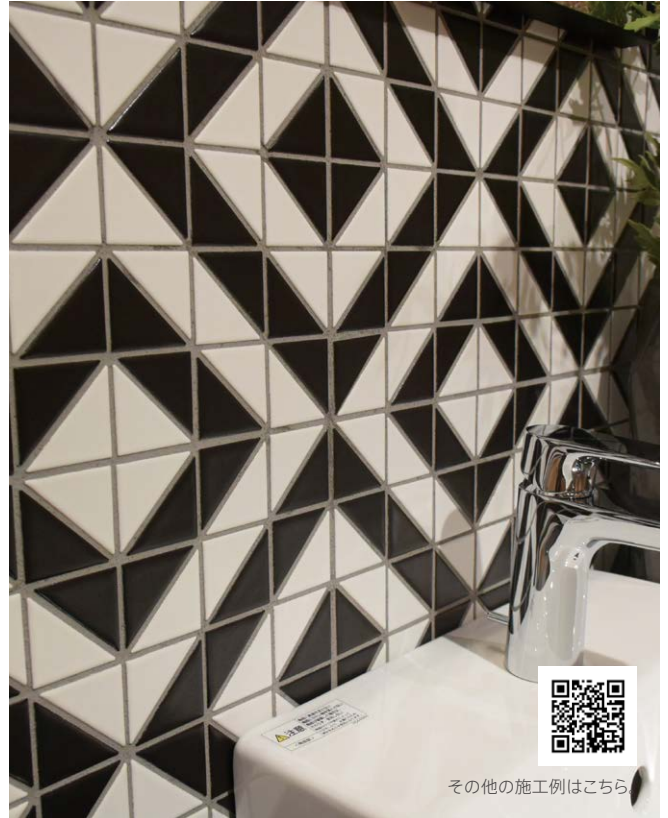

Un Demi

B I 類 (磁器質) 施釉 made in Japan ●注文加工品

アンデミ

接着剤張
専用商品美濃焼
タイル

内装壁	<input checked="" type="checkbox"/>	外装壁	<input type="checkbox"/>	浴室壁	<input checked="" type="checkbox"/>	居室床	<input type="checkbox"/>
内装床	<input type="checkbox"/>	外装床	<input type="checkbox"/>	浴室床	<input type="checkbox"/>	耐凍害	<input checked="" type="checkbox"/>

オリジナルパターン
シミュレーター対応商品
www.neo-nagae.co.jp

■他のパターン貼りにも対応させていただきます。シミュレーターをご活用ください。 ■注意事項については、各カラーの中扉に明記してあります。ご参照ください。また、詳しくは各営業までお問い合わせください。

その他の施工例はこちら

●ユニットパターン A

UND-010A

UND-020A

UND-030A

●ユニットパターン B