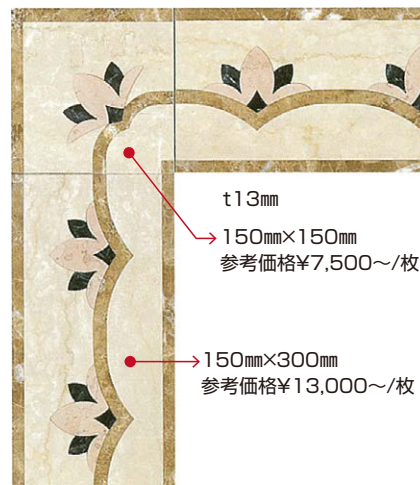

Inlay Stone Mosaic Art

石板にカラフルな大理石の文字や模様を嵌め込むアート性の高い「象嵌」加工です。
デザインに応じて、多色・他素材の組み込みが可能です。

■参考価格 ¥200,000~/㎡

※デザインにより異なります。

※組み合わせにより加工できない素材があります。詳しくは営業までご相談ください。

御影石の象嵌加工例
φ800mm、t20mm

CADデータを読み込み、
ウォータージェットカットマシンで
複雑な形状のカットも可能です。
※CADデータのご提供をお願いいたします。