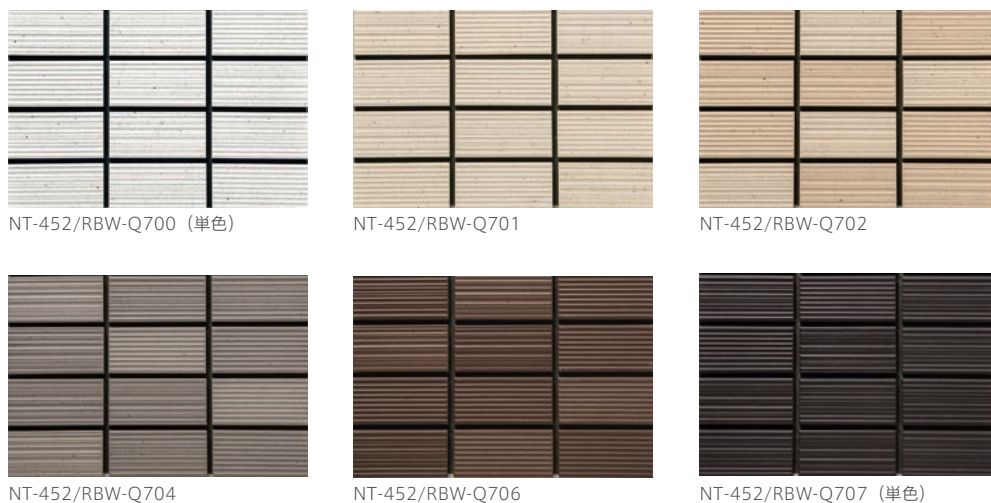

グリーン購入法 適合商品	接着剤張 専用商品	美濃焼 タイル
-----------------	--------------	------------

■濃:淡(11ヶ:7ヶ)の2色混合による色幅があります。RBW-Q700とRBW-Q707は単色です。 ■注意事項については、各カテゴリーの中扉に明記してあります。ご参照ください。また、詳しくは各営業までお問い合わせください。

形状	品番	実寸 (mm)	目地共寸法 (mm)	厚さ (mm)	m <sup>2</sup> 必要枚数	入数 (枚/箱)	重量 (kg/箱)	設計価格
1 50二丁紙貼り	NT-452/RBW-Q	95×45	300×300	6.5	11.5シート	22シート	24	¥5,200/m <sup>2</sup>
2 50二丁90°曲り	-	(95+45)×45	(100+50)×300	6.5	3.5シート/m	42シート	21	¥4,200/m
3 50二丁90°屏風曲り	-	(45+45)×95	(50+50)×300	6.5	3.5シート/m	60シート	20	¥3,000/m