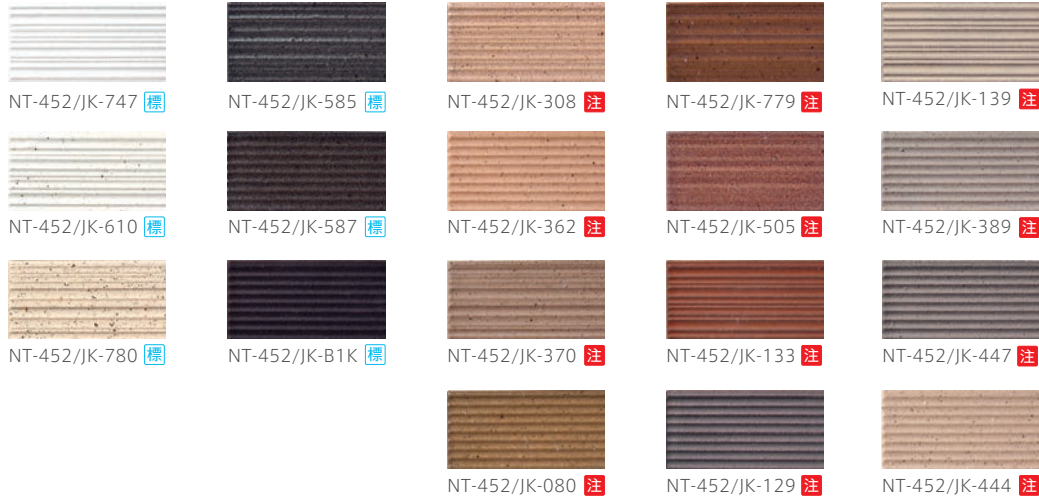

Jyukei / Rabew

Jyukei

B I 類 (磁器質) 施釉 made in Japan ● 標準品・注文生産品

樹景

内装壁	☒	外装壁	☒	浴室壁	☐	居室床	☐
内装床	☐	外装床	☐	浴室床	☐	耐凍害	☒

グリーン購入法 適合商品	美濃焼 タイル

■注意事項については、各カテゴリーの中扉に明記してあります。ご参照ください。また、詳しくは各営業までお問い合わせください。

形状	品番	実寸 (mm)	目地共寸法 (mm)	厚さ (mm)	m²必要枚数	入数 (枚/箱)	重量 (kg/箱)	設計価格
1 50二丁紙貼り	NT-452/JK-	95×45	300×300	7	11.5シート	22シート	24	¥5,500/m²
2 50二丁90°曲り	-	(95+45)×45	(100+50)×300	7	3.5シート/m	42シート	21	¥4,200/m
3 50二丁90°屏風曲り	-	(45+45)×95	(50+50)×300	7	3.5シート/m	60シート	20	¥3,000/m

Rabew

B I 類 (磁器質) 施釉 made in Japan ● 標準品

ラビュー

内装壁	☒	外装壁	☒	浴室壁	☐	居室床	☐
内装床	☐	外装床	☐	浴室床	☐	耐凍害	☒

グリーン購入法 適合商品	接着剤張 専用商品	美濃焼 タイル

■濃:淡(11ヶ:7ヶ)の2色混合による色幅があります。RBW-Q700とRBW-Q707は単色です。 ■注意事項については、各カテゴリーの中扉に明記してあります。ご参照ください。また、詳しくは各営業までお問い合わせください。