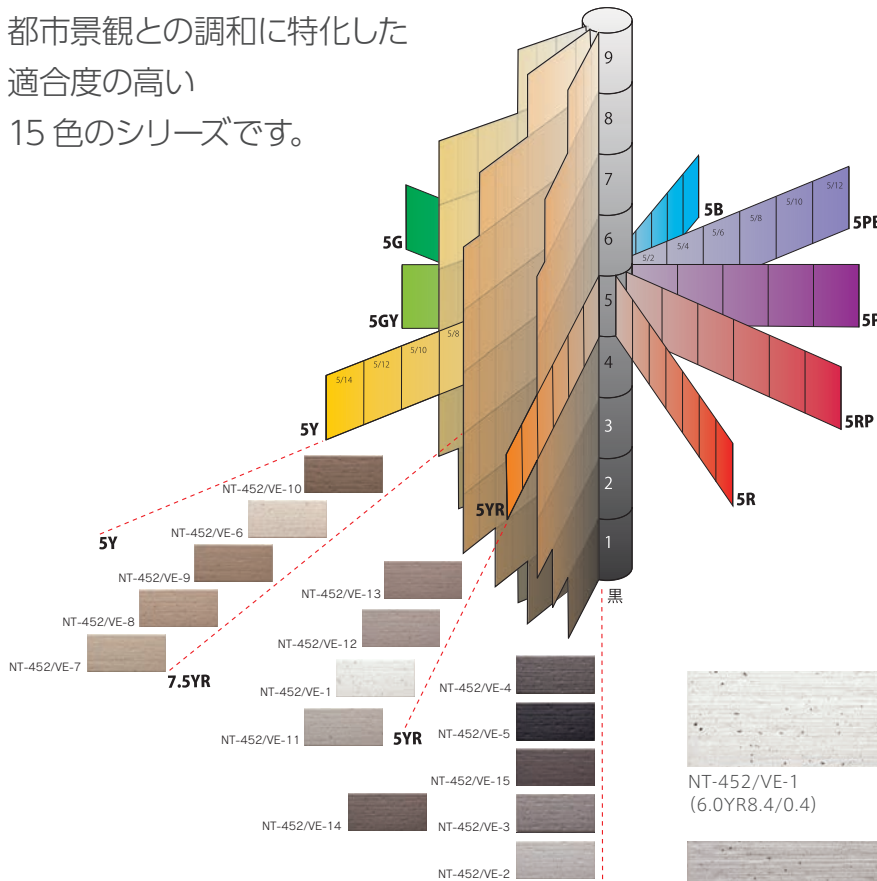

### ビューコード

内装壁	<input checked="" type="checkbox"/>	外装壁	<input checked="" type="checkbox"/>	浴室壁	<input type="checkbox"/>	居室床	<input type="checkbox"/>
内装床	<input type="checkbox"/>	外装床	<input type="checkbox"/>	浴室床	<input type="checkbox"/>	耐凍害	<input checked="" type="checkbox"/>

グリーン購入法  
適合商品

美濃焼  
タイル

■注意事項については、各カテゴリーの中扉に明記してあります。ご参照ください。また、詳しくは各営業までお問い合わせください。

都市景観との調和に特化した  
適合度の高い  
15色のシリーズです。

NEO CATALOGUE 2022-23 №13 / Wall Mosaic Tile

形状	品番	実寸(mm)	目地共寸法(mm)	厚さ(mm)	m <sup>2</sup> 必要枚数	入数(枚/箱)	重量(kg/箱)	設計価格
1 50二丁紙貼り	NT-452/VE-	95×45	300×300	7	11.5シート	22シート	22	¥5,200/m <sup>2</sup>
2 50二丁90°曲り	-	(95+45)×45	(100+50)×300	7	3.5シート/m	36シート	19	¥4,200/m
3 50二丁90°屏風曲り	-	(45+45)×95	(50+50)×300	7	3.5シート/m	60シート	21	¥3,000/m