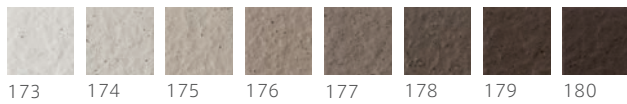

# Alsos III

Alsos III

B I 類 (磁器質) 施釉 made in Japan ● 注文生産品

CT	グリーン購入法 適合商品	美濃焼 タイル
----	-----------------	------------

■フェイシャルサーフェイスより面状をお選び頂けます。 ■注意事項については、各カテゴリーの中扉に明記してあります。ご参照ください。また、詳しくは各営業までお問い合わせください。

NEO CATALOGUE 2022-23 №13 / Wall Mosaic Tile

■品番のご指定

NT-045/ALS-001 G		
形状	カラー	面状
045=45 角	453=45 三丁	
452=45 二丁	454=45 四丁	