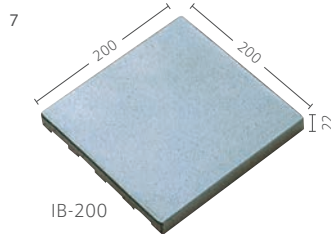

### いぶし

内装壁	×	外装壁	×	浴室壁	×	居室床	×
内装床	○	外装床	○	浴室床	×	耐凍雪	○

矢作川下流のきめ細かな原料。本物の敷瓦。

■塗り目地によるタイルの汚れにご注意ください。 ■上記寸法の三角、長方形もご用意しています。詳しくはお問い合わせください。 ■水濡れする場所では、滑りやすく危険なため使用しないでください。 ■製品の特性上酸洗いはできません。 ■上記以外の寸法や、壁用の薄型もございます。ご希望の形状がございましたら、一度お問い合わせください。 ■注意事項については、各カテゴリの中扉に明記してあります。ご参照ください。また、詳しくは各営業までお問い合わせください。

その他の施工例はこちら。

IB-300

IB-300

IB-250

IB-200

IB-150

IB-300/ 三角

2

4

6

8

10

形状	品番	実寸(mm)	目地共寸法(mm)	厚さ(mm)	m <sup>2</sup> 必要枚数	入数(枚/箱)	重量(kg/箱)	設計価格	
1	300角平	IB-300	300×300	-	30	11	6	30	¥23,000/m <sup>2</sup>
2	300角階段	-	300×300	-	30	3.4/m	6	30	¥7,500/m
3	300角三角平	IB-300/三角	300×300	-	30	22	12	30	¥1,600/枚
4	300×150角平	IB-350	300×150	-	30	22	12	30	¥29,500/m <sup>2</sup>
5	250角平	IB-250	250×250	-	25	16	8	21.6	¥22,000/m <sup>2</sup>
6	250角階段	-	250×250	-	25	4/m	8	21.6	¥5,800/m
7	200角平	IB-200	200×200	-	22	25	12	21.6	¥19,600/m <sup>2</sup>
8	200角階段	-	200×200	-	22	5/m	12	21.6	¥3,900/m
9	150角平	IB-150	150×150	-	22	44	20	18	¥19,000/m <sup>2</sup>
10	150角階段	-	150×150	-	22	7/m	20	18	¥3,600/m