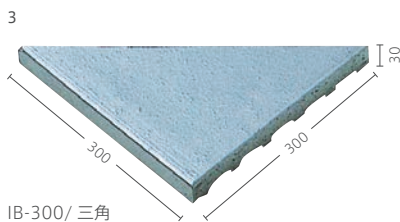

### いぶし

内装壁	×	外装壁	×	浴室壁	×	居室床	×
内装床	○	外装床	○	浴室床	×	耐凍雪	○

矢作川下流のきめ細かな原料。本物の敷瓦。

■塗り目地によるタイルの汚れにご注意ください。 ■上記寸法の三角、長方形もご用意しています。詳しくはお問い合わせください。 ■水濡れする場所では、滑りやすく危険なため使用しないでください。 ■製品の特性上酸洗いはできません。 ■上記以外の寸法や、壁用の薄型もございます。ご希望の形状がございましたら、一度お問い合わせください。 ■注意事項については、各カテゴリの中扉に明記してあります。ご参照ください。また、詳しくは各営業までお問い合わせください。

その他の施工例はこちら。

IB-300

IB-300

IB-250

IB-200

IB-150

IB-300/ 三角

2

4

6

8

10

形状	品番	実寸(mm)	目地共寸法(mm)	厚さ(mm)	m <sup>2</sup> 必要枚数	入数(枚/箱)	重量(kg/箱)	設計価格	
1	300角平	IB-300	300×300	-	30	11	6	30	¥23,000/m <sup>2</sup>
2	300角階段	-	300×300	-	30	3.4/m	6	30	¥7,500/m
3	300角三角平	IB-300/三角	300×300	-	30	22	12	30	¥1,600/枚
4	300×150角平	IB-350	300×150	-	30	22	12	30	¥29,500/m <sup>2</sup>
5	250角平	IB-250	250×250	-	25	16	8	21.6	¥22,000/m <sup>2</sup>
6	250角階段	-	250×250	-	25	4/m	8	21.6	¥5,800/m
7	200角平	IB-200	200×200	-	22	25	12	21.6	¥19,600/m <sup>2</sup>
8	200角階段	-	200×200	-	22	5/m	12	21.6	¥3,900/m
9	150角平	IB-150	150×150	-	22	44	20	18	¥19,000/m <sup>2</sup>
10	150角階段	-	150×150	-	22	7/m	20	18	¥3,600/m