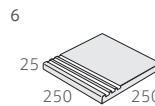

### いぶし

内装壁	×	外装壁	×	浴室壁	×	居室床	×
内装床	○	外装床	○	浴室床	×	耐凍雪	○

矢作川下流のきめ細かな原料。本物の敷瓦。

■塗り目地によるタイルの汚れにご注意ください。 ■上記寸法の三角、長方形もご用意しています。詳しくはお問い合わせください。 ■水濡れする場所では、滑りやすく危険なため使用しないでください。 ■製品の特性上酸洗いはできません。 ■上記以外の寸法や、壁用の薄型もございます。ご希望の形状がございましたら、一度お問い合わせください。 ■注意事項については、各カテゴリの中扉に明記してあります。ご参照ください。また、詳しくは各営業までお問い合わせください。

その他の施工例はこちら。

IB-300

IB-300

IB-250

IB-200

IB-150

IB-300/ 三角

2

4

6

8

10

形状	品番	実寸(mm)	目地共寸法(mm)	厚さ(mm)	m <sup>2</sup> 必要枚数	入数(枚/箱)	重量(kg/箱)	設計価格	
1	300角平	IB-300	300×300	-	30	11	6	30	¥23,000/m <sup>2</sup>
2	300角階段	-	300×300	-	30	3.4/m	6	30	¥7,500/m
3	300角三角平	IB-300/三角	300×300	-	30	22	12	30	¥1,600/枚
4	300×150角平	IB-350	300×150	-	30	22	12	30	¥29,500/m <sup>2</sup>
5	250角平	IB-250	250×250	-	25	16	8	21.6	¥22,000/m <sup>2</sup>
6	250角階段	-	250×250	-	25	4/m	8	21.6	¥5,800/m
7	200角平	IB-200	200×200	-	22	25	12	21.6	¥19,600/m <sup>2</sup>
8	200角階段	-	200×200	-	22	5/m	12	21.6	¥3,900/m
9	150角平	IB-150	150×150	-	22	44	20	18	¥19,000/m <sup>2</sup>
10	150角階段	-	150×150	-	22	7/m	20	18	¥3,600/m