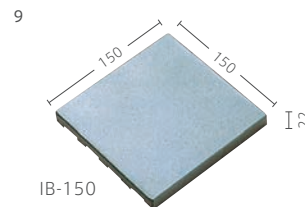

### いぶし

内装壁	×	外装壁	×	浴室壁	×	居室床	×
内装床	○	外装床	○	浴室床	×	耐凍雪	○

矢作川下流のきめ細かな原料。本物の敷瓦。

■塗り目地によるタイルの汚れにご注意ください。 ■上記寸法の三角、長方形もご用意しています。詳しくはお問い合わせください。 ■水濡れする場所では、滑りやすく危険なため使用しないでください。 ■製品の特性上酸洗いはできません。 ■上記以外の寸法や、壁用の薄型もございます。ご希望の形状がございましたら、一度お問い合わせください。 ■注意事項については、各カテゴリの中扉に明記してあります。ご参照ください。また、詳しくは各営業までお問い合わせください。

その他の施工例はこちら。

IB-300

IB-300

IB-250

IB-200

IB-150

IB-300/ 三角

2

4

6

8

10

形状	品番	実寸(mm)	目地共寸法(mm)	厚さ(mm)	m <sup>2</sup> 必要枚数	入数(枚/箱)	重量(kg/箱)	設計価格	
1	300角平	IB-300	300×300	-	30	11	6	30	¥23,000/m <sup>2</sup>
2	300角階段	-	300×300	-	30	3.4/m	6	30	¥7,500/m
3	300角三角平	IB-300/三角	300×300	-	30	22	12	30	¥1,600/枚
4	300×150角平	IB-350	300×150	-	30	22	12	30	¥29,500/m <sup>2</sup>
5	250角平	IB-250	250×250	-	25	16	8	21.6	¥22,000/m <sup>2</sup>
6	250角階段	-	250×250	-	25	4/m	8	21.6	¥5,800/m
7	200角平	IB-200	200×200	-	22	25	12	21.6	¥19,600/m <sup>2</sup>
8	200角階段	-	200×200	-	22	5/m	12	21.6	¥3,900/m
9	150角平	IB-150	150×150	-	22	44	20	18	¥19,000/m <sup>2</sup>
10	150角階段	-	150×150	-	22	7/m	20	18	¥3,600/m