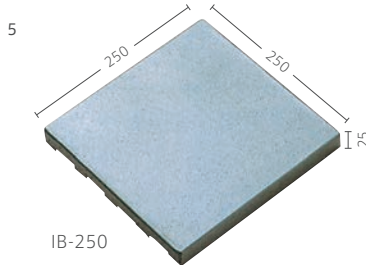

Ibushi

All類（せつ器質）無釉 made in Japan ●標準品

Ibushi

いぶし

内装壁	×	外装壁	×	浴室壁	×	居室床	×
内装床	○	外装床	○	浴室床	×	耐凍雪	○

矢作川下流のきめ細かな原料。本物の敷瓦。

■塗り目地によるタイルの汚れにご注意ください。 ■上記寸法の三角、長方形もご用意しています。詳しくはお問い合わせください。 ■水濡れする場所では、滑りやすく危険なため使用しないでください。 ■製品の特性上酸洗いはできません。 ■上記以外の寸法や、壁用の薄型もございます。ご希望の形状がございましたら、一度お問い合わせください。 ■注意事項については、各カテゴリの中扉に明記してあります。ご参照ください。また、詳しくは各営業までお問い合わせください。

形状	品番	実寸(mm)	目地共寸法(mm)	厚さ(mm)	m²必要枚数	入数(枚/箱)	重量(kg/箱)	設計価格	
1	300角平	IB-300	300×300	-	30	11	6	30	¥23,000/m²
2	300角階段	-	300×300	-	30	3.4/m	6	30	¥7,500/m
3	300角三角平	IB-300/三角	300×300	-	30	22	12	30	¥1,600/枚
4	300×150角平	IB-350	300×150	-	30	22	12	30	¥29,500/m²
5	250角平	IB-250	250×250	-	25	16	8	21.6	¥22,000/m²
6	250角階段	-	250×250	-	25	4/m	8	21.6	¥5,800/m
7	200角平	IB-200	200×200	-	22	25	12	21.6	¥19,600/m²
8	200角階段	-	200×200	-	22	5/m	12	21.6	¥3,900/m
9	150角平	IB-150	150×150	-	22	44	20	18	¥19,000/m²
10	150角階段	-	150×150	-	22	7/m	20	18	¥3,600/m