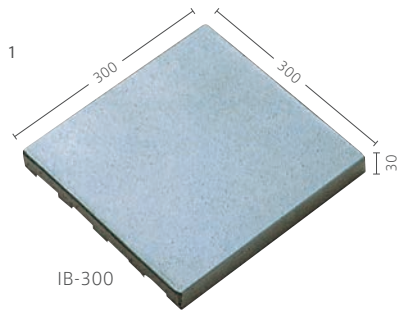

Ibushi

All類（せつ器質）無釉 made in Japan ●標準品

Ibushi

いぶし

内装壁	×	外装壁	×	浴室壁	×	居室床	×
内装床	○	外装床	○	浴室床	×	耐凍雪	○

矢作川下流のきめ細かな原料。本物の敷瓦。

■塗り目地によるタイルの汚れにご注意ください。 ■上記寸法の三角、長方形もご用意しています。詳しくはお問い合わせください。 ■水濡れする場所では、滑りやすく危険なため使用しないでください。 ■製品の特性上酸洗いはできません。 ■上記以外の寸法や、壁用の薄型もございます。ご希望の形状がございましたら、一度お問い合わせください。 ■注意事項については、各カテゴリの中扉に明記してあります。ご参照ください。また、詳しくは各営業までお問い合わせください。

IB-300

形状	品番	実寸(mm)	目地共寸法(mm)	厚さ(mm)	m²必要枚数	入数(枚/箱)	重量(kg/箱)	設計価格	
1	300角平	IB-300	300×300	-	30	11	6	30	¥23,000/m²
2	300角階段	-	300×300	-	30	3.4/m	6	30	¥7,500/m
3	300角三角平	IB-300/三角	300×300	-	30	22	12	30	¥1,600/枚
4	300×150角平	IB-350	300×150	-	30	22	12	30	¥29,500/m²
5	250角平	IB-250	250×250	-	25	16	8	21.6	¥22,000/m²
6	250角階段	-	250×250	-	25	4/m	8	21.6	¥5,800/m
7	200角平	IB-200	200×200	-	22	25	12	21.6	¥19,600/m²
8	200角階段	-	200×200	-	22	5/m	12	21.6	¥3,900/m
9	150角平	IB-150	150×150	-	22	44	20	18	¥19,000/m²
10	150角階段	-	150×150	-	22	7/m	20	18	¥3,600/m