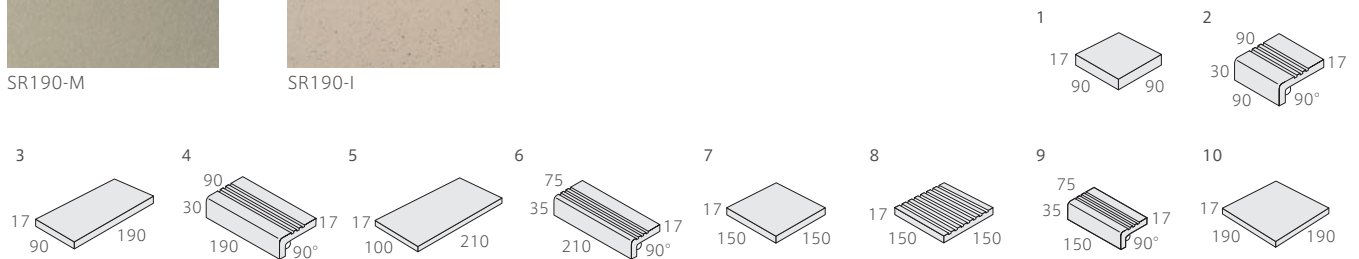

SR190-I

その他の施工例はこちら。

SR190-R

	形状	品番	実寸(mm)	目地共寸法(mm)	厚さ(mm)	m ² 必要枚数	入数(枚/箱)	重量(kg/箱)	設計価格
1	90角平	SR90-□	90×90	-	17	100	80	20	¥13,600/m ²
2	90角タレ付階段	SRK90-□	(90+30)×90	-	17	10/m	60	20	¥4,200/m
3	190×90角平	SR190-□	190×90	-	17	50	40	24	¥9,900/m ²
4	190×90角タレ付階段	SRK190-□	(90+30)×190	-	17	5/m	30	21	¥3,000/m
5	210×100角平	SR210-□	210×100	-	17	42	30	21	¥9,000/m ²
6	210×100角タレ付階段	SRK210-□	(75+35)×210	-	17	4.5/m	40	25	¥3,000/m
7	150角平	5□H	150×150	-	17	40	30	21	¥10,800/m ²
8	150角立筋	5□S	150×150	-	17	40	30	21	¥10,800/m ²
9	150角タレ付階段	5□K	(75+35)×150	-	17	6.5/m	50	25	¥2,700/m
10	190角平	A20-□	190×190	-	17	25	16	24	¥13,600/m ²