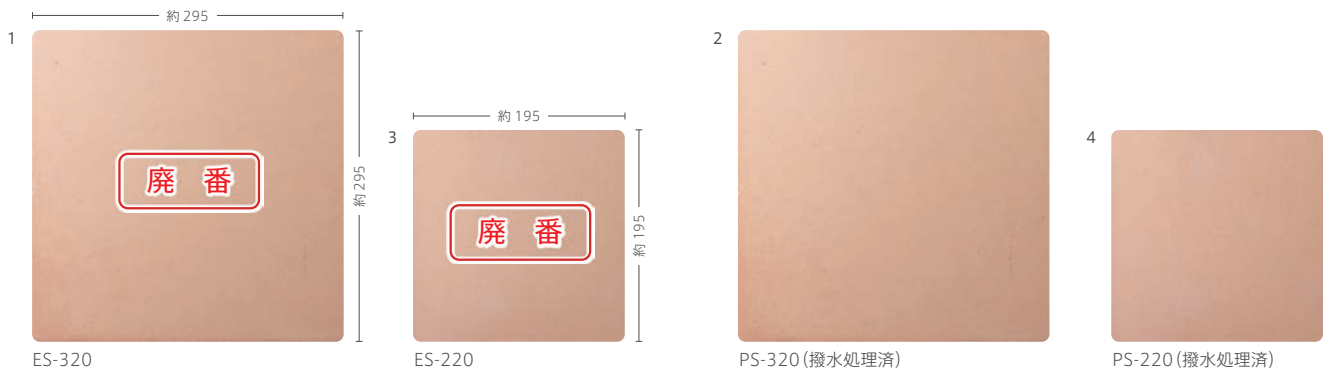

Terracotta

その他の施工例はこちら。

PS-320

Terracotta

AIII類 (陶器質) 無釉 made in Spain ● 標準品

テラコッタ

内装壁	×	外装壁	×	浴室壁	×	居室床	○
内装床	○	外装床	○	浴室床	×	耐凍害	×

本物のテラコッタ。
経年変化が、その場所に合った風情をつくります。

ES-320

ES-220

PS-320 (撥水処理済)

PS-220 (撥水処理済)

形状	品番	実寸(mm)	目地共寸法(mm)	厚さ(mm)	m ² 必要枚数	入数(枚/箱)	重量(kg/箱)	設計価格
1 300角平	ES-320	約295×295	磨番	20	11	6	19	¥10,680/m ²
2 300角平(撥水処理済)	PS-320	約295×295	-	20	11	6	19	¥16,500/m ²
3 200角平	ES-220	約195×195	磨番	18	25	12	14	¥11,880/m ²
4 200角平(撥水処理済)	PS-220	約195×195	-	18	25	12	14	¥17,800/m ²