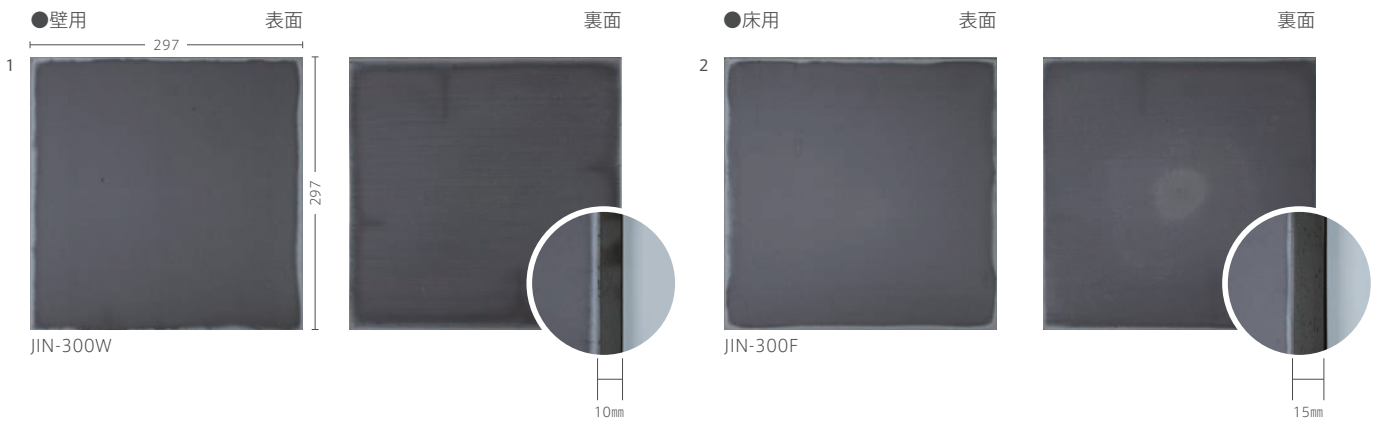

※箱単位出荷となります。

形状	品番	実寸(mm)	目地共寸法(mm)	厚さ(mm)	m²必要枚数	入数(枚/箱)	重量(kg/箱)	設計価格
1 300角平(壁用)	JIN-300W	297×297	-	10	11	10	24.2	¥52,000/m²
2 300角平(床用)	JIN-300F	297×297	-	15	11	7	33	¥60,000/m²