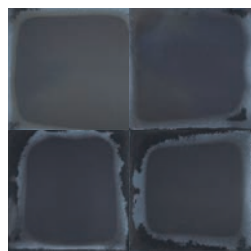

NF-300/G

※箱単位出荷となります。

	形状	品番	実寸 (mm)	目地共寸法 (mm)	厚さ (mm)	m²必要枚数	入数 (枚/箱)	重量 (kg/箱)	設計価格
1	300角平	NF-300/	290×290	-	15	11.2	10	27	¥22,000/m²