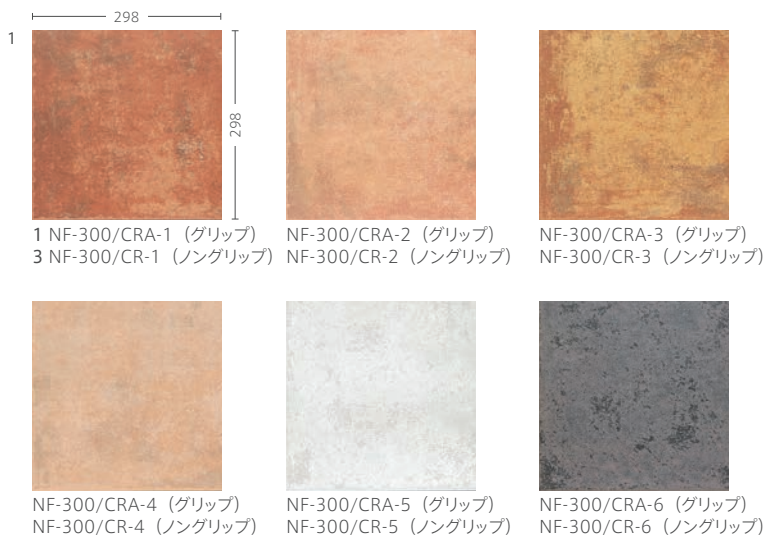

形状	品番	実寸(mm)	目地共寸法(mm)	厚さ(mm)	m²必要枚数	入数(枚/箱)	重量(kg/箱)	設計価格
1 300角平グリップ	NF-300/CRA-	298×298	-	8.5	11	12	20	¥6,500/m²
2 300角階段グリップ(5本溝)	-	298×298	-	8.5	3.3/m	12	20	¥6,500/m
3 300角平ノングリップ	NF-300/CR-	298×298	-	8.5	11	12	20	¥6,500/m²