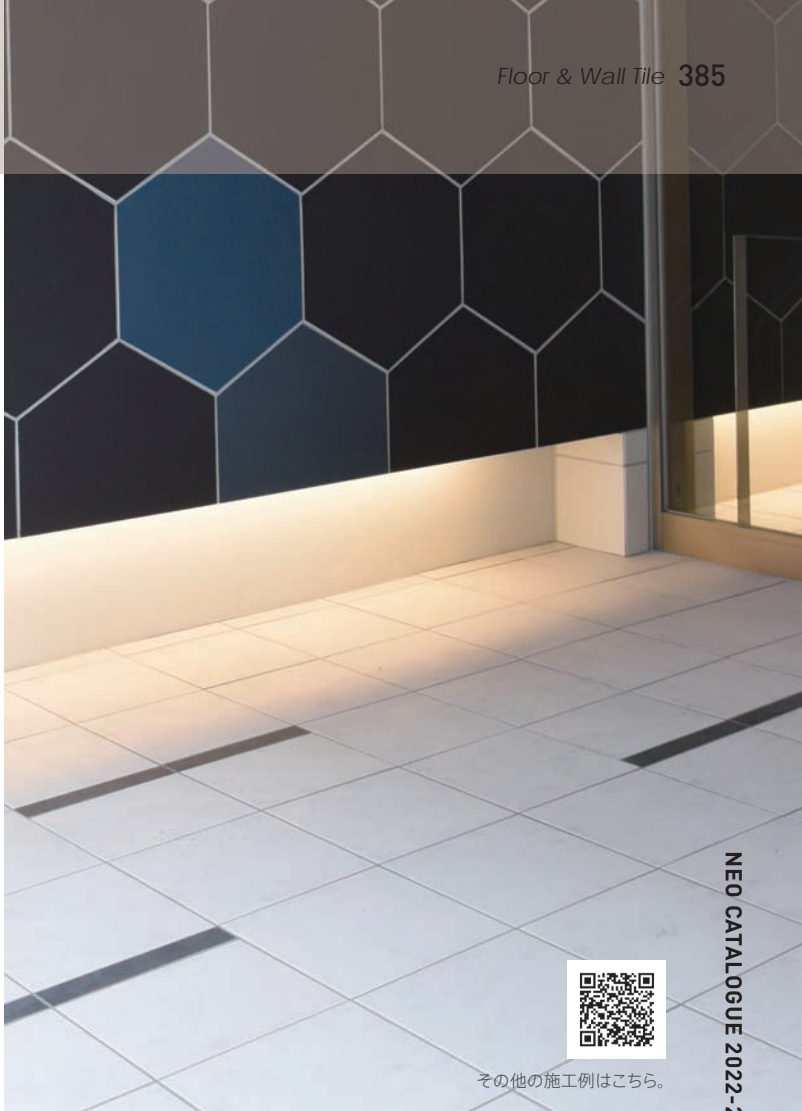

Neo Metro

Neo Metro B I 類 (磁器質) 施釉 made in China ● 標準品

ネオメトロ

内装壁	外装壁	浴室壁	居室床	C.S.R	0.46 (最小値)
内装床	外装床	浴室床	耐凍害	C.S.R・B	0.64 (最小値)

落ち着いたデザインで様々なシーンに溶け込むタイル。
400角のフロアタイルはメトロのみ。

■注意事項については、各カテゴリーの中扉に明記してあります。ご参照ください。また、詳しくは各営業までお問い合わせください。 ■300角を超える形状は、箱単位出荷となります。(300角は対象外です。)