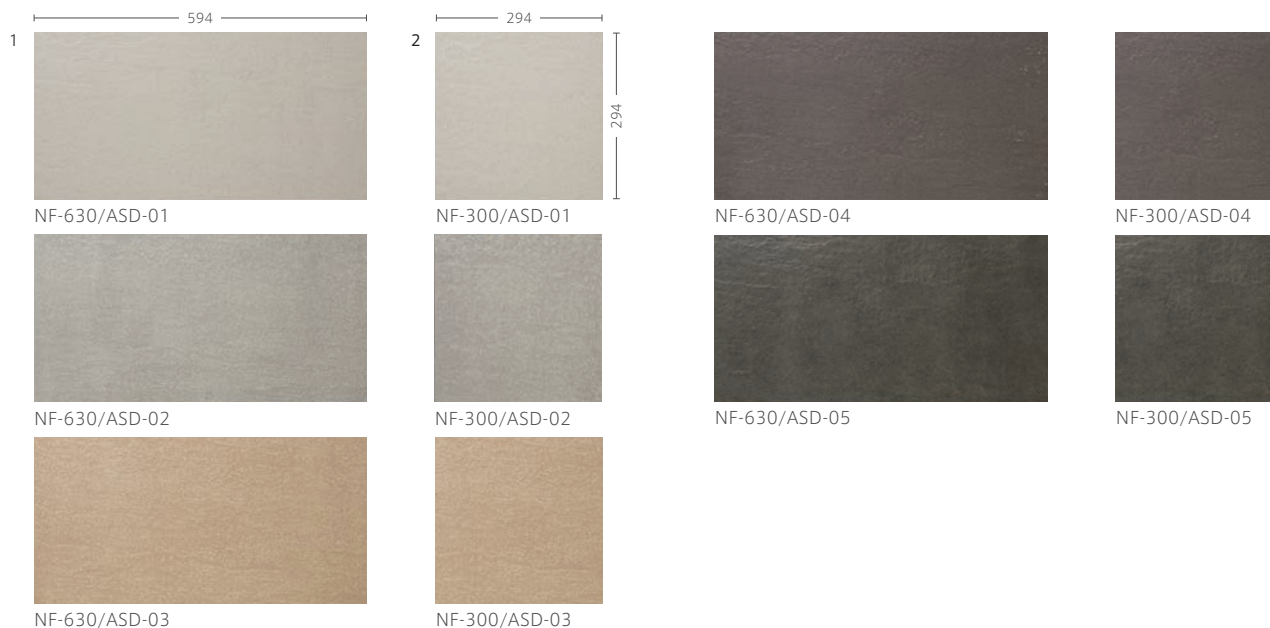

## アシュヴィン・スレッド

内装壁	外装壁	浴室壁	居室床
内装床	外装床	浴室床	耐凍害

C.S.R 0.50 (最小値)  
C.S.R・B 0.66 (最小値)

e clean

フルボディーの質感と、スレート面のランダムな表情。  
いつまでも飽きのこないタイルです。

■注意事項については、各カテゴリーの中扉に明記してあります。ご参照ください。また、詳しくは各営業までお問い合わせください。 ■300角を超える形状は、箱単位出荷となります。(300角は対象外です。)