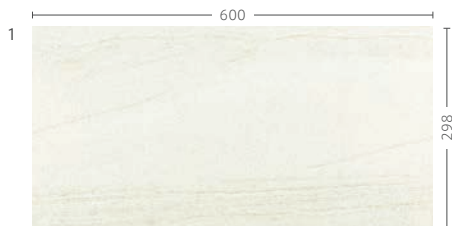

Canyon

C-36-417 (石面・ハニーミルク)

Canyon

石面・半磨き/B I 類 (磁器質) 無釉+施釉 made in China ●標準品

キャニオン

内装壁	外装壁	浴室壁	居室床
内装床	外装床	浴室床	耐凍害

石面	半磨き
C.S.R 0.47 (最小値)	C.S.R 0.45 (最小値)
C.S.R・B 0.65 (最小値)	C.S.R・B 0.64 (最小値)

モカクリームのやわらかな質感にこだわったタイルです。

■半磨き面は製法上磨き面が縞模様に見える場合があります。■注意事項については、各カテゴリの中扉に明記してあります。ご参照ください。また、詳しくは各営業までお問い合わせください。 ■箱単位出荷となります。

NEO CATALOGUE 2022-23 №13 / Floor & Wall Tile

C-36-417 (石面・ハニーミルク)

C-36-437 (石面・モカ)

PC-36-417 (半磨き・ハニーミルク)