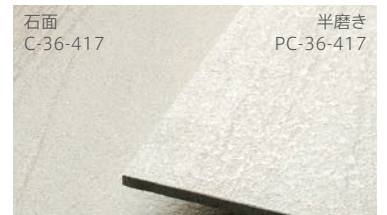

※箱単位出荷となります。

形状	品番	実寸(mm)	目地共寸法(mm)	厚さ(mm)	m²必要枚数	入数(枚/箱)	重量(kg/箱)	設計価格
1 600×300角平(石面)	C-36-	600×298	-	9.5	5.5	8	30	¥8,500/m²
2 600×300角平(半磨き)	PC-36-	600×298	-	9.5	5.5	8	30	¥9,000/m²