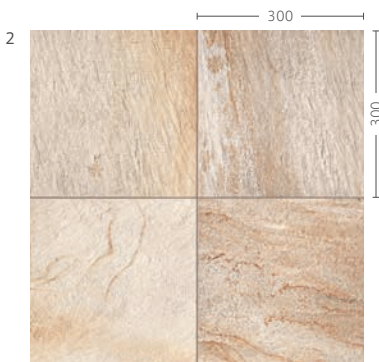

Destiny

B I 類 (磁器質) 無釉+施釉 made in Italy ● 標準品

ディスティニー

内装壁 ○	外装壁 ×	浴室壁 ○	居室床 ×
内装床 ○	外装床 ○	浴室床 ×	耐凍害 ○

C.S.R 0.54 (最小値)

一枚一枚違う表情が、天然石の味わいを感じさせます。

■300角・300角階段は受注後加工となります。 ■注意事項については、各カテゴリーの中扉に明記してあります。ご参照ください。また、詳しくは各営業までお問い合わせください。
 ■300角を超える形状は、箱単位出荷となります。(300角は対象外です。)

NF-630/DS-1 (ドラード)

NF-630/DS-2 (バージ)

NF-630/DS-3 (グラファイト)

NF-300/DS-1 (ドラード)

NF-300/DS-2 (バージ)

NF-300/DS-3 (グラファイト)

NF-630/DS-4 (マルチカラー)

NF-630/DS-5 (ピアンコ)