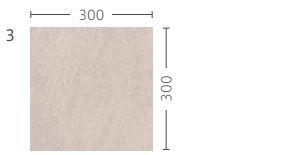

●グリップ

PD600NP/30A (マルフィール)

PD600NP/34A (マローネ)

PD600NP/35A (グリージョ)

PD360NP/30A (マルフィール)

PD360NP/34A (マローネ)

PD360NP/35A (グリージョ)

PD300NP/30A
(マルフィール)