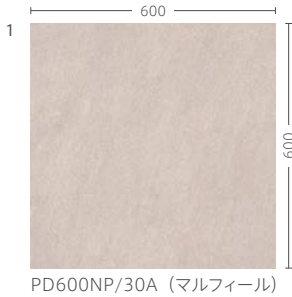

●グリップ

PD600NP/30A (マルフィール)

PD600NP/34A (マローネ)

PD600NP/35A (グリージョ)

PD360NP/30A (マルフィール)

PD360NP/34A (マローネ)

PD360NP/35A (グリージョ)

PD300NP/30A
(マルフィール)

PD300NP/34A
(マローネ)

PD300NP/35A
(グリージョ)

PD600NP/36A (アッシュ)

PD600NP/37A (ネロ)

PD360NP/36A (アッシュ)

PD360NP/37A (ネロ)

PD300NP/36A
(アッシュ)

PD300NP/37A
(ネロ)

PD360F/37 (ネロ)