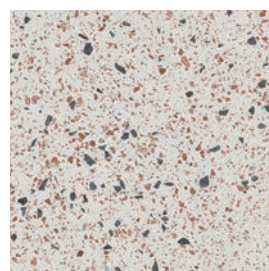

●コルティニ

NF-600/GTE-09MP (マット)

※箱単位出荷となります。

形状	品番	実寸(mm)	目地共寸法(mm)	厚さ(mm)	m²必要枚数	入数(枚/箱)	重量(kg/箱)	設計価格
1 600角平	NF-600/GTE-	597×597	-	9.8	2.75	4	32	¥8,500/m²