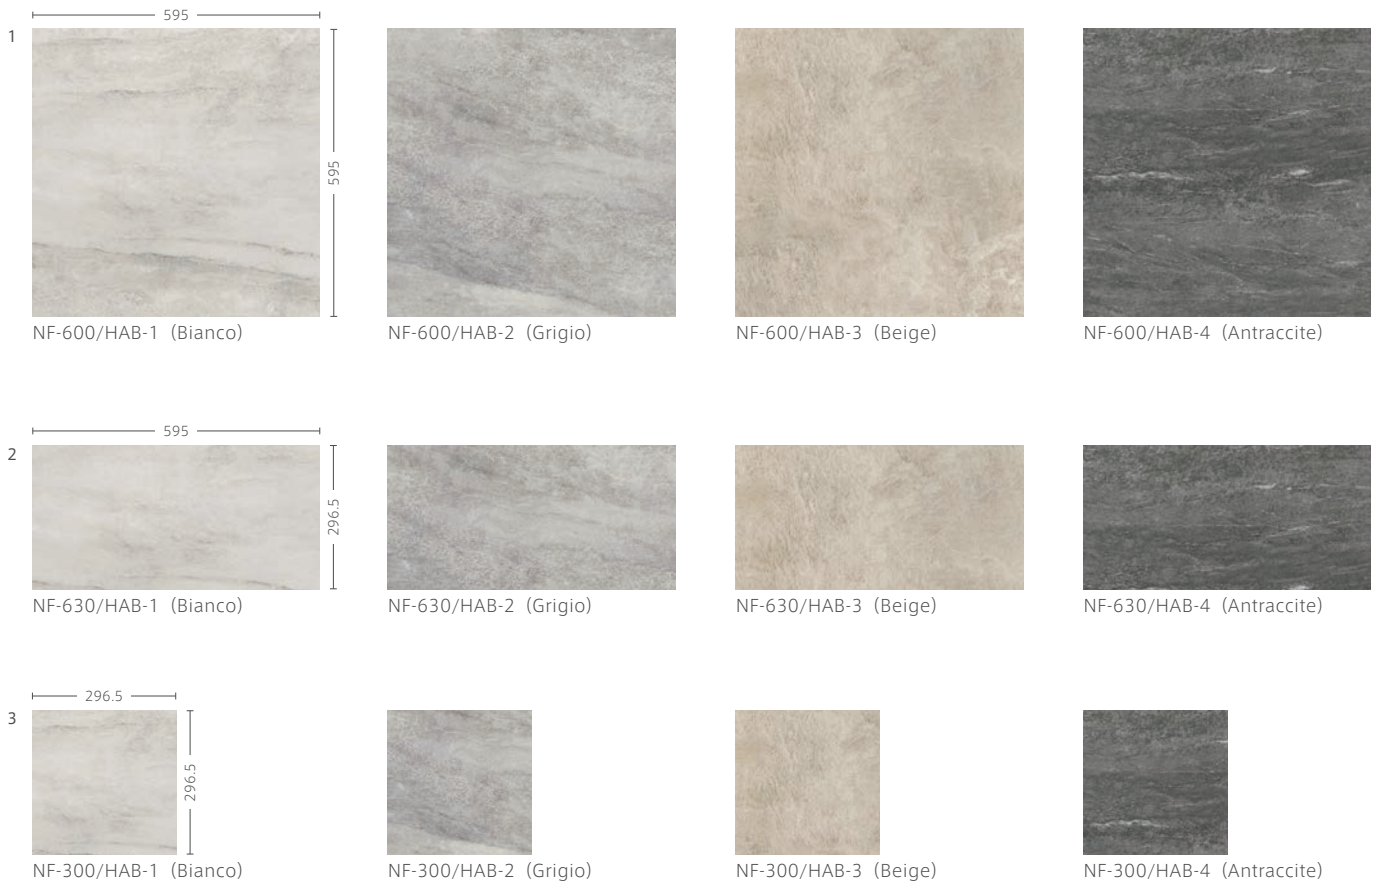

C.S.R 0.50 (最小値)

異なる石の美しい模様が、天然石の醍醐味を堪能させてくれます。

■300×600角・300角は、受注後カット加工となります。 ■注意事項については、各カテゴリーの中扉に明記してあります。ご参照ください。また、詳しくは各営業までお問い合わせください。 ■300角を超える形状は、箱単位出荷となります。(300角は対象外です。)

NEO CATALOGUE 2022-23 №13 / Floor & Wall Tile