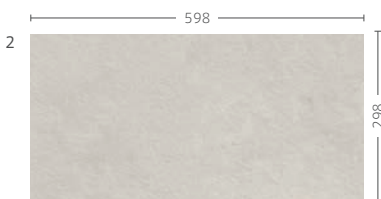

●マット

NF-600/M0U9 (ホワイト)

NF-600/M0UV (アイボリー)

NF-600/M0UW (ベージュ)

NF-600/M0U8 (グレイ)

NF-600/M0U7 (アントラチット)

●ストラクチャー

NF-630/M0V4 (ホワイト)