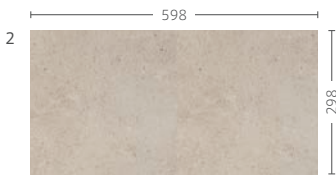

NF-600/MLK-7

NF-630/MLK-7