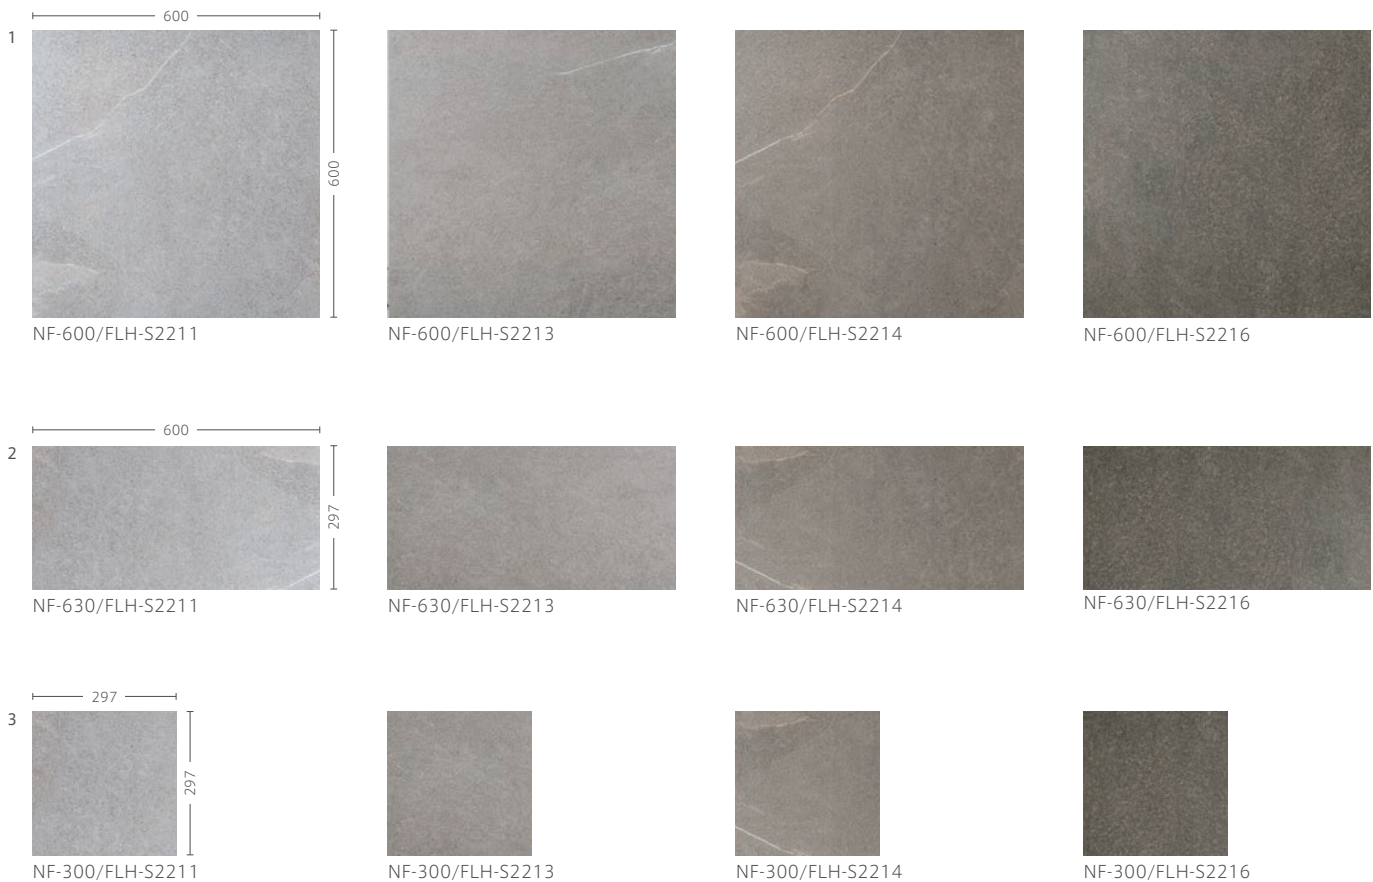

## フラッシュ

内装壁	×	外装壁	×	浴室壁	×	居室床	×
内装床	○	外装床	○	浴室床	×	耐凍害	○

C.S.R 0.50 (最小値)

e clean

グラニット調の落ち着いた表面に白い結晶を施しました。  
筋模様がアクセントを与えます。

■600角の柄は全16種あります。柄は選べません。 ■600×300の柄は全32種あります。柄は選べません。筋が無い物もありますのでご注意ください。 ■300角の柄は全64種あります。柄は選べません。筋が無い物もありますのでご注意ください。 ■注意事項については、各カテゴリーの中扉に明記してあります。ご参照ください。また、詳しくは各営業までお問い合わせください。 ■300角を超える形状は、箱単位出荷となります。(300角は対象外です。)