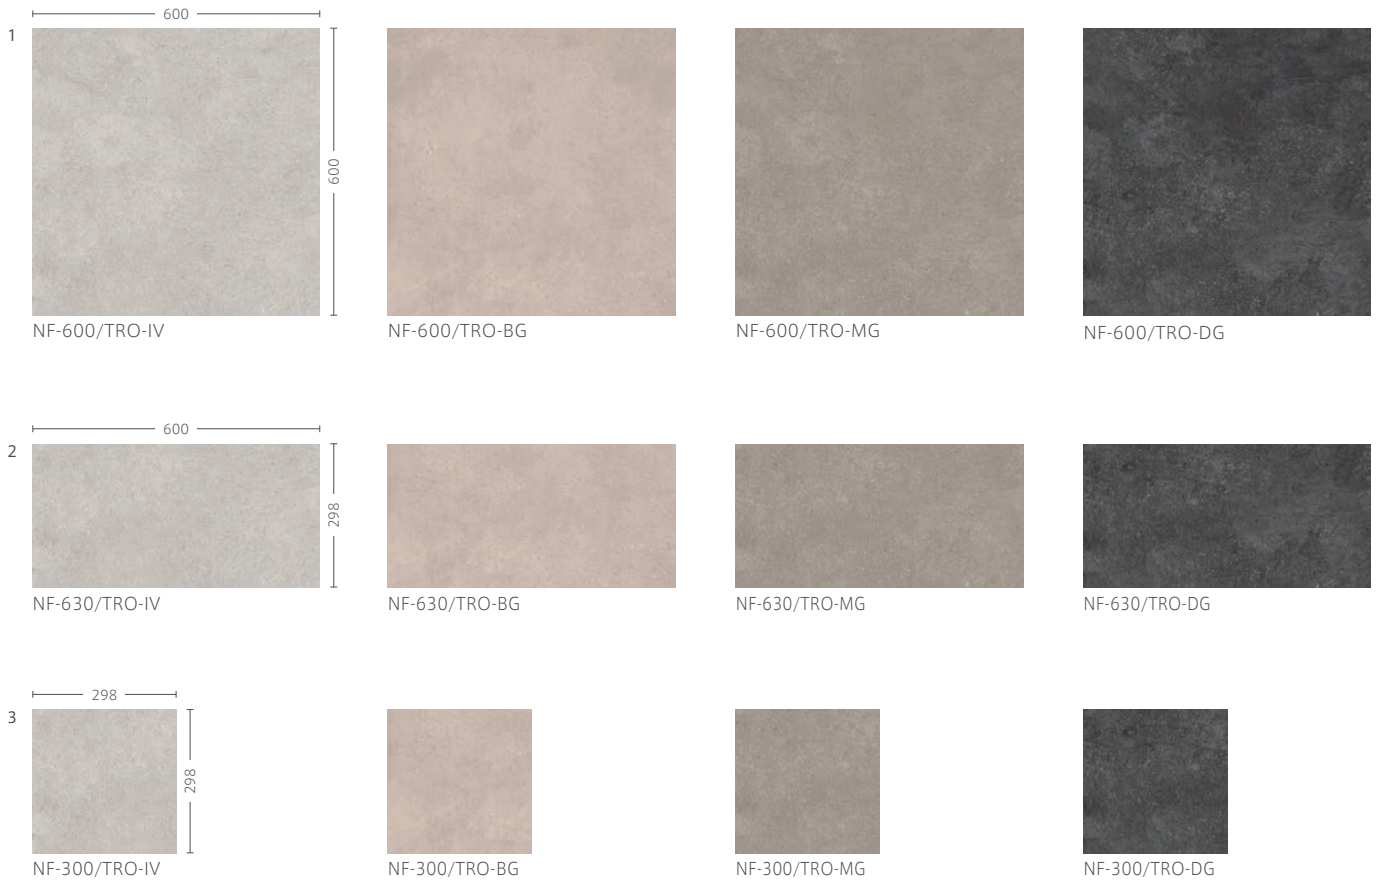

Toroa

B I 類 (磁器質) 施釉 made in China ● 標準品

トロア

内装壁	×	外装壁	×	浴室壁	×	居室床	×	C.S.R	0.51 (最小値)
内装床	○	外装床	○	浴室床	×	耐凍害	○	C.S.R・B	1.04 (最小値)
								曲げ破壊荷重	2027.8N (最小値)

落ち着いたナチュラルカラーが、  
どんな場所でも使いやすいオールマイティーなタイルです。

■注意事項については、各カテゴリーの中扉に明記してあります。ご参照ください。また、詳しくは各営業までお問い合わせください。 ■300角を超える形状は、箱単位出荷となります。(300角は対象外です。)

NEO CATALOGUE 2022-23 №13 / Floor & Wall Tile

※300角を超える形状は、箱単位出荷となります。(300角は対象外です。)

形状	品番	実寸(mm)	目地共寸法(mm)	厚さ(mm)	m <sup>2</sup> 必要枚数	入数(枚/箱)	重量(kg/箱)	設計価格
1 600角平	NF-600/TRO-	600×600	-	9.5	2.8	4	32	¥6,200/m <sup>2</sup>
2 600×300角平	NF-630/TRO-	600×298	-	9.5	5.6	8	32	¥6,200/m <sup>2</sup>
3 300角平	NF-300/TRO-	298×298	-	9.5	11	11	22	¥6,200/m <sup>2</sup>