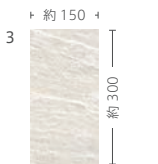

■300角を超える形状は、箱単位出荷となります。(300角は対象外です。)

NF-945/CAC-1 (10mm厚)

NF-945/CAC-2 (10mm厚)

NF-630/CAC-1 (9mm厚)

NF-630/CAC-2 (9mm厚)

NF-315/CAC-1 (8mm厚)

NF-315/CAC-2 (8mm厚)

NF-945/CAC-3 (10mm厚)

NF-945/CAC-4 (10mm厚)

NF-630/CAC-3 (9mm厚)

NF-630/CAC-4 (9mm厚)

NF-315/CAC-3 (8mm厚)

NF-315/CAC-4 (8mm厚)

※300角を超える形状は、箱単位出荷となります。(300角は対象外です。)

形状	品番	実寸 (mm)	目地共寸法 (mm)	厚さ (mm)	m ² 必要枚数	入数 (枚/箱)	重量 (kg/箱)	設計価格
1	NF-945/CAC-	898×448	-	10	2.5	3	28	¥12,500/m ²
2	NF-630/CAC-	592×295	-	9	5.6	7	24	¥10,500/m ²
3	NF-315/CAC-	約300×150	-	8	23	23	16	¥10,500/m ²