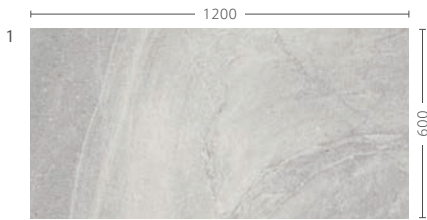

Stone Love

B I 類 (磁器質) 施釉 made in China ● 標準品

ストーンラブ

1200 × 600 角 マット	内装壁	<input checked="" type="checkbox"/>	外装壁	<input type="checkbox"/>	浴室壁	<input checked="" type="checkbox"/>	居室床	<input checked="" type="checkbox"/>	C.S.R	0.50 (最小値)
	内装床	<input checked="" type="checkbox"/>	外装床	<input checked="" type="checkbox"/>	浴室床	<input checked="" type="checkbox"/>	耐凍害	<input checked="" type="checkbox"/>	C.S.R・B	0.75 (最小値)
600 角 ラフ	内装壁	<input checked="" type="checkbox"/>	外装壁	<input type="checkbox"/>	浴室壁	<input checked="" type="checkbox"/>	居室床	<input checked="" type="checkbox"/>	C.S.R	0.53 (最小値)
	内装床	<input checked="" type="checkbox"/>	外装床	<input checked="" type="checkbox"/>	浴室床	<input checked="" type="checkbox"/>	耐凍害	<input checked="" type="checkbox"/>	C.S.R・B	1.13 (最小値)

床暖対応  
商品

スイスのクォーツストーンの質感が、高級感を演出します。

■注意事項については、各カテゴリの中扉に明記してあります。ご参照ください。また、詳しくは各営業までお問い合わせください。 ■箱単位出荷となります。

NF-1260/SX-1M (マット)

NF-1260/SX-3M (マット)

NF-1260/SX-5M (マット)

NF-600/SXG-1 (ラフ)

NF-600/SXG-3 (ラフ)

NF-600/SXG-5 (ラフ)

※箱単位出荷となります。

形状	品番	実寸 (mm)	目地共寸法 (mm)	厚さ (mm)	m <sup>2</sup> 必要枚数	入数 (枚/箱)	重量 (kg/箱)	設計価格
1 1200×600角平(マット)	NF-1260/SX-	1200×600	-	11.5	1.38	2	37	¥12,500/m <sup>2</sup>
2 600角平(ラフ)	NF-600/SXG-	600×600	-	10	2.75	4	32	¥8,500/m <sup>2</sup>