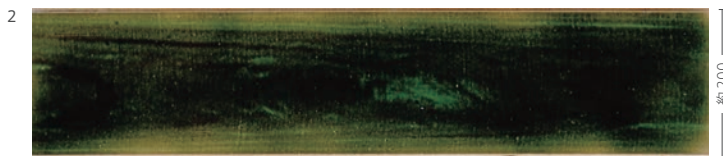

### 織部陶彩

|     |     |     |     |
|-----|-----|-----|-----|
| 内装壁 | 外装壁 | 浴室壁 | 居室床 |
| 内装床 | 外装床 | 浴室床 | 耐凍害 |

美濃焼  
タイル

400年以上にわたり受け継がれる「織部」。日本の伝統色が、心を落ち着かせます。

■注意事項については、各カテゴリーの中扉に明記してあります。ご参照ください。また、詳しくは各営業までお問い合わせください。

OBT-150

OBT-200

|   | 形状        | 品番      | 実寸(mm)   | 目地共寸法(mm) | 厚さ(mm) | m <sup>2</sup> 必要枚数 | 入数(枚/箱) | 重量(kg/枚) | 設計価格                            |
|---|-----------|---------|----------|-----------|--------|---------------------|---------|----------|---------------------------------|
| 1 | 900×150角平 | OBT-150 | 約900×150 | -         | 16     | 7.3                 | 5       | 4.15     | ¥38,600/m <sup>2</sup> <b>注</b> |
| 2 | 900×200角平 | OBT-200 | 約900×200 | -         | 16     | 5.5                 | 4       | 5.3      | ¥38,600/m <sup>2</sup> <b>注</b> |