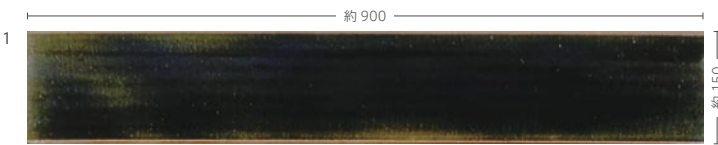

## Oribe Tosai

All類（せつ器質）施釉 made in Japan ●少数数対応注文生産品

### 織部陶彩

|     |     |     |     |
|-----|-----|-----|-----|
| 内装壁 | 外装壁 | 浴室壁 | 居室床 |
| 内装床 | 外装床 | 浴室床 | 耐凍害 |

美濃焼  
タイル

400年以上にわたり受け継がれる「織部」。日本の伝統色が、心を落ち着かせます。

■注意事項については、各カテゴリーの中扉に明記してあります。ご参照ください。また、詳しくは各営業までお問い合わせください。