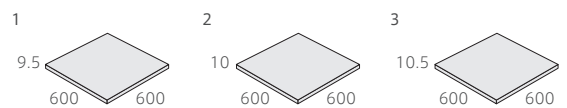

### ルミナ

磨き

内装壁	外装壁	浴室壁	居室床
内装床	外装床	浴室床	耐凍害

マット

内装壁	外装壁	浴室壁	居室床
内装床	外装床	浴室床	耐凍害

C.S.R 0.44 (最小値)  
C.S.R・B 0.99 (最小値)

床暖対応商品  
磨き  
マットのみ

ラフ

内装壁	外装壁	浴室壁	居室床
内装床	外装床	浴室床	耐凍害

C.S.R 0.50 (最小値)  
C.S.R・B 0.93 (最小値)

磨き・マット・ラフが同色で揃い、  
使用用途のバリエーションを広げます。

■生産ロットにより、表記の厚さと仕様が変わる場合があります。担当者にご確認ください。 ■注意事項については、各カテゴリーの中扉に明記してあります。ご参照ください。また、詳しくは各営業までお問い合わせください。 ■箱単位出荷となります。

※箱単位出荷となります。

形状	品番	実寸(mm)	目地共寸法(mm)	厚さ(mm)	m <sup>2</sup> 必要枚数	入数(枚/箱)	重量(kg/箱)	設計価格
1 600角平(磨き)	LR-	600×600	-	9.5	2.75	4	31	¥8,800/m <sup>2</sup>
2 600角平(マット)	LRB-	600×600	-	10	2.75	4	31	¥8,800/m <sup>2</sup>
3 600角平(ラフ)	LRV-	600×600	-	10.5	2.75	4	31	¥8,800/m <sup>2</sup>