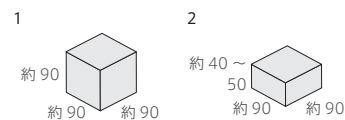

■注意事項については、各カテゴリーの中扉に明記してあります。ご参照ください。また、詳しくは各営業までお問い合わせください。

白 約90mm厚 約40~50mm厚
¥22,000/㎡

錆 約90mm厚 約40~50mm厚
¥22,000/㎡

グレー 約90mm厚 約40~50mm厚
¥26,900/㎡

黒 約90mm厚 約40~50mm厚
¥26,900/㎡

	形状	出荷	実寸(mm)	目地共寸法(mm)	厚さ(mm)	㎡必要枚数	入数(枚/箱)	重量(kg/箱)	設計価格
1	割肌ピンコロ	-	約90×90	-	約90	100	10	18	-
2	割肌ピンコロ	-	約90×90	-	約40~50	100	20	18	-