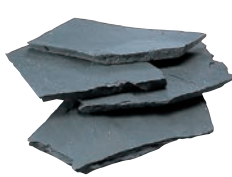

5 サテンブラック

■薄型

NS-R/6U

約 150 ~ 400mm
-
約 8 ~ 12mm厚
1 束
1㎡ / 束
25kg / 束
¥7,200/㎡