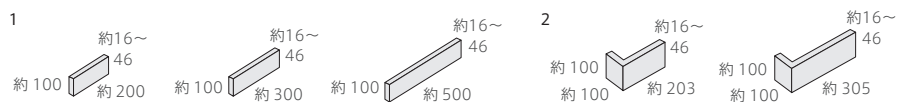

小端積みの石をパネル状に、セメント系で再現しました。

■箱単位での出荷となります。 ■注意事項については、各カテゴリーの中扉に明記してあります。ご参照ください。また、詳しくは各営業までお問い合わせください。

NLS-532/ICB-00 (ホワイト)

NLS-532/ICB-05 (オレンジ)

NLS-532/ICB-06 (ダークグレー)

NLS-532/ICB-08 (グレー)

NLS-532/ICB-09 (オフホワイト)

NLS-532/ICB-11 (ミックスブラウン)

NLS-532/ICB-12 (ダークベージュ)

NLS-532/ICB-14 (ナチュラル)

廃番

形状	品番	実寸(mm)	目地共寸法(mm)	厚さ(mm)	m ² 必要枚数	入数(枚/箱)	重量(kg/箱)	設計価格
1 平	NLS-532/ICB-	約(500・300・200)×100	-	約16~46	-	0.6m ²	21	¥12,200/m ²
2 90°コーナー	-	約(305・203+100)×100	-	約16~46	-	1.6m ²	22	¥11,200/m ²