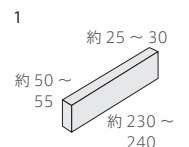

## 敦路 (トンジー)

内装壁	外装壁	浴室壁	居室床
内装床	外装床	浴室床	耐凍害

接着剤張  
専用商品

古レンガをスライス、風化した外側の面と  
カットした内側の面が、絶妙なバランスを醸し出しています。

■酸性の洗剤はご使用にならないでください。 ■吸水が多いため、ドライアウトにご注意ください。 ■外部へ施工する際は、防水と汚水防止の為、撥水処理を施してください。 ■製品の特性上、入荷時期による大きなロット差があります。ご注意ください。 ■割れや欠けのあるレンガが混入していますが、これは古いレンガの内部構造によるもので不良品ではありません。 ■元古レンガに付着しているモルタルにより白華が生じる場合があります。 ■注意事項については、各カテゴリーの中扉に明記してあります。ご参照ください。また、詳しくは各営業までお問い合わせください。

NB-TJ/SRB (ブラック)

NB-TJ/SRR (レッド)

形状	品番	実寸(mm)	目地共寸法(mm)	厚さ(mm)	m <sup>2</sup> 必要枚数	入数(個/箱)	重量(kg/箱)	設計価格
1 古レンガスライス(内側・外側ミックス)	NB-TJ/	約230~240×50~55	-	約25~30	62	31	20	¥18,600/m <sup>2</sup>