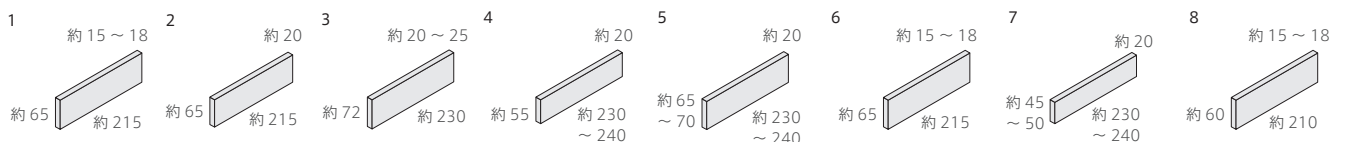

| | |
|--------------|------------|
| 接着剤張 専用商品 | 美濃焼 タイル |
|--------------|------------|

スライスレンガ、世界各地のレンガを集めました。
歴史そのものを再現します。

■ 煉瓦をスライス加工した商品になりますので、煉瓦をスライスした外側・内側のミックスになります。 ■ 煉瓦特有な色ムラ、多少のカケ及び寸法誤差があります。特に古煉瓦は解体採取する建物(年代)によって変わる場合があります。 ■ 煉瓦を切断加工してある為、製品の中に二つ割れが混入する場合がありますが、割れた物同士合わせて施工してください。 ■ 商品によっては、使用地域及び使用方法により凍害が起きる場合があります。(施工時に劣化防止剤の塗布をお勧めします。) ■ m²必要枚数は、目地幅13~15mmの場合の数量となります。 ■ 注意事項については、各カテゴリーの中扉に明記してあります。ご参照ください。また、詳しくは各営業までお問い合わせください。

| | 形状 | 品名 / 品番 | 原産国 | 実寸(mm) | 厚さ(mm) | m ² 必要枚数 | 入数(枚/箱) | 重量(kg/箱) | 設計価格 |
|---|---------|-----------------------|----------|----------------|--------|---------------------|---------|----------|---|
| 1 | スライスレンガ | リクライムドレッド / NTR-906M3 | Belgium | 約215×65 | 約15~18 | 56 | 50 | 25 | ¥33,600/m ² 注 |
| 2 | スライスレンガ | オーバーファイヤー / NTR-702M3 | Malaysia | 約215×65 | 約20 | 57 | 40 | 24 | ¥24,400/m ² 注 |
| 3 | スライスレンガ | ケンジントンレッド / NTR-306M3 | England | 約230×72 | 約20~25 | 49 | 42 | 29 | ¥30,800/m ² 注 |
| 4 | スライスレンガ | 古煉瓦赤大 / NTR-301M3 | China | 約230~240×55 | 約20 | 58 | 40 | 24 | ¥24,400/m ² 注 |
| 5 | スライスレンガ | 銀座イエロ / NTR-117M3 | England | 約230~240×65~70 | 約20 | 50 | 40 | 24 | ¥28,600/m ² 注 |
| 6 | スライスレンガ | リクライムドイエロ / NTR-907M3 | Belgium | 約215×65 | 約15~18 | 56 | 50 | 25 | ¥33,600/m ² 注 |
| 7 | スライスレンガ | チャイナブルー / NTR-070M3 | China | 約230~240×45~50 | 約20 | 64 | 38 | 23 | ¥25,600/m ² 注 |
| 8 | スライスレンガ | シオングレー / NTR-082M3 | Japan | 約210×60 | 約15~18 | 62 | 50 | 25 | ¥28,600/m ² 注 |