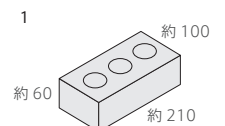

■㎡必要枚数は、目地幅10mmの場合の数量となります。 ■施工方法の詳細はお問い合わせください。 ■注意事項については、各カテゴリーの中扉に明記してあります。ご参照ください。また、詳しくは各営業までお問い合わせください。

●壁用

NR-CLB/3W-KR (赤)
¥25,400/㎡

NR-CLB/3W-KH (焼過)
¥25,400/㎡

NR-CLB/3W-KB (黒)
¥33,200/㎡

NR-CLB/3W-KBH (黒焼過)
¥33,200/㎡

NR-CLB/3W-OSB (サンディブラウン)
¥33,200/㎡

NR-CLB/3W-ORB (ローズイブラウン)
¥33,200/㎡

NR-CLB/3W-OMW (ミルクーホワイト)
¥40,800/㎡

形状	品番	実寸(mm)	目地共寸法(mm)	厚さ(mm)	㎡必要枚数	入数(個/束)	重量(kg/束)	設計価格
1 三つ穴ブリック(壁用)	NR-CLB/3W-	約210×60	-	約100(奥行き)	67	5	10	-