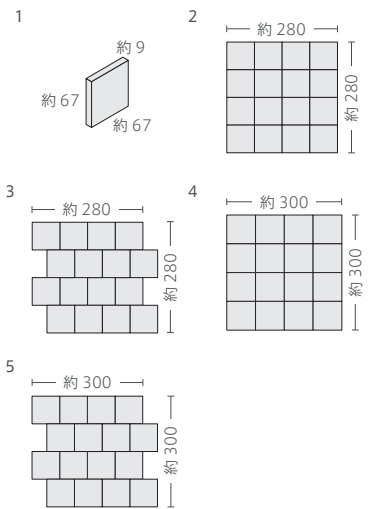

●カラーチャート

NT-067/CLT-3T-1
(通し貼り・3mm目地)

NT-067/CLT-3T-3
(通し貼り・3mm目地)

NT-067/CLT-3T-5
(通し貼り・3mm目地)

●ユニットパターン

NT-067/CLT-3R-
(レンガ貼り・3mm目地)

NT-067/CLT-8T-
(通し貼り・8mm目地)

NT-067/CLT-8R-
(レンガ貼り・8mm目地)

形状	品番	実寸(mm)	目地共寸法(mm)	厚さ(mm)	㎡必要枚数	入数(枚/箱)	重量(kg/箱)	設計価格
1 67角平(バラ)	NT-067/CLT-	約67×67	-	約9	205	256	21	¥8,400/㎡
2 67角平(通し貼り・3mm目地)	NT-067/CLT-3T-	約67×67	約280×280	約9	13シート	16シート	21	¥10,400/㎡ 注
3 67角平(レンガ貼り・3mm目地)	NT-067/CLT-3R-	約67×67	約280×280	約9	13シート	16シート	21	¥10,400/㎡ 注
4 67角平(通し貼り・8mm目地)	NT-067/CLT-8T-	約67×67	約300×300	約9	11.5シート	16シート	21	¥10,400/㎡ 注
5 67角平(レンガ貼り・8mm目地)	NT-067/CLT-8R-	約67×67	約300×300	約9	11.5シート	16シート	21	¥10,400/㎡ 注