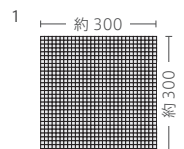

接着剤張
専用商品

■注意事項については、各カテゴリーの中扉に明記してあります。ご参照ください。また、詳しくは各営業までお問い合わせください。

TG-010/MIK-SZ-4
(グレイ)

TG-010/MIK-SZ-5
(ダークゴールド)

TG-010/MIK-SZ-6
(シルバー)

形状	品番	実寸 (mm)	目地共寸法 (mm)	厚さ (mm)	m ² 必要枚数	入数 (枚/箱)	重量 (kg/箱)	設計価格
1 10角ネット貼り	TG-010/MIK-SZ	約10×10	約300×300	約5	11.5シート	10シート	8	¥4,600/シート