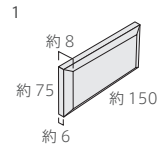

MEB-7515/C-05
(カーマイン) B

MEB-7515/C-35
(ルージュ) B

●クラック

MEB-7515/C-07
(アイボリー) A

MEB-7515/C-31
(フレンチネイビー) A

形状	品番	実寸 (mm)	目地共寸法 (mm)	厚さ (mm)	m ² 必要枚数	入数 (枚/箱)	重量 (kg/箱)	設計価格
1 150×75角平	MEB-7515/C-	約150×75	-	約6+2	88	88	15	¥17,500/m ² A ¥20,000/m ² B