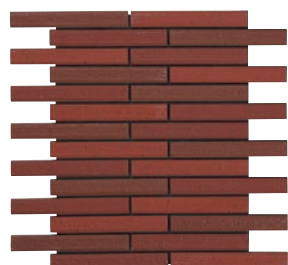

### モンターニュ

内装壁	外装壁	浴室壁	居室床
内装床	外装床	浴室床	耐凍害

接着剤張  
専用商品

美濃焼  
タイル

奥行きを感じさせる山型面。壁面に上品な落ち着きを。

■表面が凹凸になっていますので、厚さは8mmを中心に±2mm程度のバラツキがあります。細目地の間からグレー色のネットが見えます。 ■タイルをカットすると素地が見えます。タイル施工の際は、目立たない所でカットをご使用ください。 ■注意事項については、各カテゴリの中扉に明記してあります。ご参照ください。また、詳しくは各営業までお問い合わせください。 ■裏面の接着剤の付着を確認しながら施工してください。詳しくはお問い合わせください。

NT-145/MTN-1

NT-145/MTN-2

NT-145/MTN-3

NT-145/MTN-4

NT-145/MTN-5 ※ (3色 MIX)

NT-145/MTN-6

形状	品番	実寸 (mm)	目地共寸法 (mm)	厚さ (mm)	m <sup>2</sup> 必要枚数	入数 (枚/箱)	重量 (kg/箱)	設計価格
1 ボーダーネット貼り	NT-145/MTN-	約145×20	約296×322	約8	10.5シート	18シート	22	¥5,500/m <sup>2</sup> ¥6,000/m <sup>2</sup> ※ [注]
2 ボーダー曲り	(接着)	約(93+45)×20	約(96+48)×322	約8	3.2シート/m	14シート	9.1	¥7,400/m ¥7,600/m ※ [注]