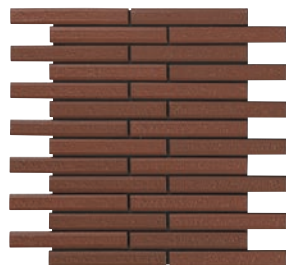

NT-145/MTN-4