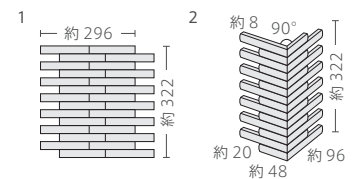

### モンターニュ

内装壁	外装壁	浴室壁	居室床
内装床	外装床	浴室床	耐凍害

接着剤張  
専用商品

美濃焼  
タイル

奥行きを感じさせる山型面。壁面に上品な落ち着きを。

■表面が凹凸になっていますので、厚さは8mmを中心に±2mm程度のバラツキがあります。細目地の間からグレー色のネットが見えます。 ■タイルをカットすると素地が見えます。タイル施工の際は、目立たない所でカットをご使用ください。 ■注意事項については、各カテゴリの中扉に明記してあります。ご参照ください。また、詳しくは各営業までお問い合わせください。 ■裏面の接着剤の付着を確認しながら施工してください。詳しくはお問い合わせください。

NT-145/MTN-1

NT-145/MTN-2

NT-145/MTN-3

NT-145/MTN-4

NT-145/MTN-5 ※ (3色 MIX)

NT-145/MTN-6

形状	品番	実寸 (mm)	目地共寸法 (mm)	厚さ (mm)	m <sup>2</sup> 必要枚数	入数 (枚/箱)	重量 (kg/箱)	設計価格
1 ボーダーネット貼り	NT-145/MTN-	約145×20	約296×322	約8	10.5シート	18シート	22	¥5,500/m <sup>2</sup> ¥6,000/m <sup>2</sup> ※ [注]
2 ボーダー曲り	(接着)	約(93+45)×20	約(96+48)×322	約8	3.2シート/m	14シート	9.1	¥7,400/m ¥7,600/m ※ [注]