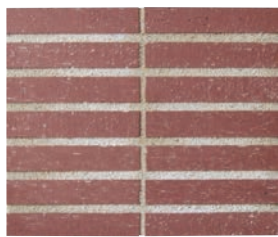

Dear・Clay

Dear・Clay All類 (せつ器質) 無釉 made in Japan ●標準品

ディア・クレイ

美濃焼
タイル

- 内装壁 外装壁 浴室壁 居室床
- 内装床 外装床 浴室床 耐凍害

質感豊かな湿式タイルをモザイクタイルにしました。

■塗り目地は表面に目地材が残ります。 ■紙貼りの目地幅は、タテ5mm・ヨコ10mmになります。 ■195ボーダーは300㎡~の注文生産品となります。 ■注意事項については、各カテゴリーの中扉に明記してあります。ご参照ください。また、詳しくは各営業までお問い合わせください。

その他の施工例はこちら。

NB-145/DC-1

NB-145/DC-2

NB-145/DC-2

NB-145/DC-3

NB-145/DC-4

NB-145/DC-5 ※

NB-195/DC-1 注