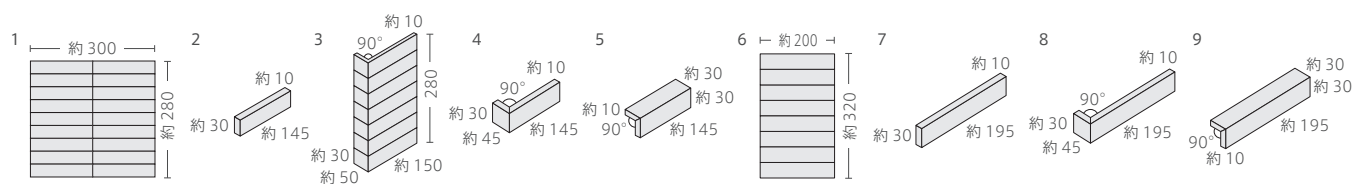

形状	品番	実寸(mm)	目地共寸法(mm)	厚さ(mm)	㎡必要枚数	入数(枚/箱)	重量(kg/箱)	設計価格
1 ボーダー紙貼り	NB-145/DC-	約145×30	約300×280	約10	12シート	15シート	18	¥12,500/㎡ ¥15,500/㎡ ※ 注
2 ボーダー平	NB-145/DC-	約145×30	-	約10	167	290	25	¥12,500/㎡ ¥15,500/㎡ ※
3 ボーダー曲り紙貼り	接着	約(145+45)×30	約(150+50)×280	約10	3.6シート	-	-	¥10,500/m ¥10,500/m ※ 注
4 ボーダー曲り	接着	約(145+45)×30	-	約10	25	-	-	¥10,500/m ¥10,500/m ※ 注
5 ボーダー屏風曲り	接着	約(30+30)×145	-	約10	7	-	-	¥6,000/m ¥6,000/m ※ 注
6 ボーダー紙貼り	NB-195/DC-	約195×30	約200×320	約10	16シート	15シート	14	¥13,500/㎡ ¥16,500/㎡ ※ 注
7 ボーダー平	NB-195/DC-	約195×30	-	約10	125	155	18	¥13,500/㎡ ¥16,500/㎡ ※ 注
8 ボーダー曲り	接着	約(195+45)×30	-	約10	25	-	-	¥12,000/m ¥12,000/m ※ 注
9 ボーダー屏風曲り	接着	約(30+30)×195	-	約10	5	-	-	¥6,000/m ¥6,000/m ※ 注