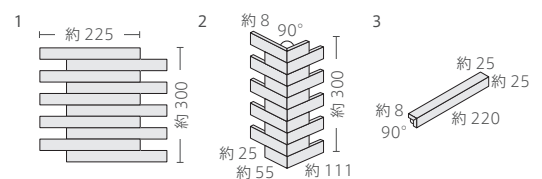

## Bent Border

B I 類 (磁器質) 施釉 made in China ● 標準品

## ベントボーダー

ボリューム感のあるボーダータイル。  
華やかでモダンなカラーが魅力です。

■注意事項については、各カテゴリの中扉に明記してあります。ご参照ください。また、詳しくは各営業までお問い合わせください。 ■箱単位出荷となります。

NB-220/BT-50M (単色)

NB-220/BT-51M

NB-220/BT-56M

NB-220/BT-57M

NB-220/BT-58M (単色)

※箱単位出荷となります。

形状	品番	実寸(mm)	目地共寸法(mm)	厚さ(mm)	m <sup>2</sup> 必要枚数	入数(枚/箱)	重量(kg/箱)	設計価格
1 ボーダー紙貼り(1/4ズラシ貼り)	NB-220/BT-	約220×25	約225×300	約8	15シート	20シート	18.4	¥6,000/m <sup>2</sup>
2 ボーダー曲り(レンガ貼り)	(接着)	約(106+50)×25	約(111+55)×300	約8	3.5シート/m	-	-	¥9,800/m <span style="border: 1px solid red; padding: 1px;">注</span>
3 ボーダー屏風曲り	(接着)	約(25+25)×220	-	約8	4.5枚/m	-	-	¥4,000/m <span style="border: 1px solid red; padding: 1px;">注</span>