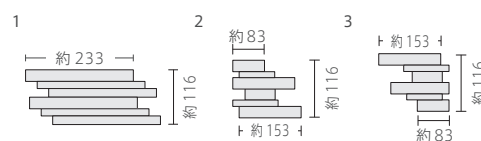

## ●五月雨ボーダー

SD-229/W-11

SD-229/W-13

SD-229/W-12

SD-229/W-14

## ●五月雨ボーダーII

SD-229/W-15 (2色混合)

SD-229/W-17 (2色混合)

SD-229/W-16 (2色混合)

SD-229/W-18 (2色混合)

その他の施工例はこちら。

形状	品番	実寸(mm)	目地共寸法(mm)	厚さ(mm)	m <sup>2</sup> 必要枚数	入数(枚/箱)	重量(kg/箱)	設計価格
1 ボーダードット貼り	SD-229/W-	約230 × 12・15・22	約233 × 116	約15~19	37シート	24シート	20	¥21,800/m <sup>2</sup>
2 片面割れ出隅ドット貼り(右)	SD-229/T-812-	-	約153 × 116	約15~19	8.7シート/m	24シート	10	¥7,000/m(右のみ)
3 片面割れ出隅ドット貼り(左)	SD-229/T-802-	-	約153 × 116	約15~19	8.7シート/m	24シート	11	¥7,000/m(左のみ)