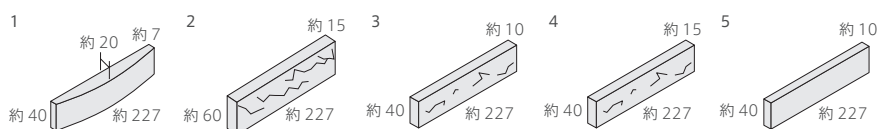

## ●ボーダー 割肌

LED-227/10-7 (10mm厚)  
LED-227/15-7 (15mm厚)  
LED-227/10-7F (フラット10mm厚)

ARC-227/6

LED-602/15-6 (15mm厚)

LED-227/10-6 (10mm厚)  
LED-227/15-6 (15mm厚)  
LED-227/10-6F (フラット10mm厚)

形状	品番	実寸(mm)	目地共寸法(mm)	厚さ(mm)	m <sup>2</sup> 必要枚数	入数(枚/箱)	重量(kg/箱)	設計価格
1 ボーダー アーチ平	ARC-227/	約227×40	-	約20(7+13)	86	69	24	¥15,500/m <sup>2</sup>
2 二丁掛平	LED-602/15-	約227×60	-	約15	61	60	27	¥15,000/m <sup>2</sup>
3 ボーダー平(10mm厚)	LED-227/10-	約227×40	-	約10	86	135	27	¥12,700/m <sup>2</sup>
4 ボーダー平(15mm厚)	LED-227/15-	約227×40	-	約15	86	90	27	¥14,200/m <sup>2</sup>
5 ボーダーフラット(10mm厚)	LED-227/10- F	約227×40	-	約10	86	120	24	¥12,700/m <sup>2</sup>