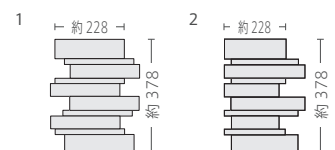

■裏面樹脂連結ユニット製品です。 ■目地から連結樹脂が見えますので、接着剤はグレー色を使用してください。 ■ユニットの目地幅は約3mmです。 ■注意事項については、各カテゴリーの中扉に明記してあります。ご参照ください。また、詳しくは各営業までお問い合わせください。

TR-225/JZ-01

TR-225/JZ-02

TR-225/JZ-03

形状	品番	実寸(mm)	目地共寸法(mm)	厚さ(mm)	m ² 必要枚数	入数(枚/箱)	重量(kg/箱)	設計価格
1 ボーダードット貼り	TR-225/JZ-	約225×60・40・17	約228×378	約13・15・19	11.7シート	6シート	16	¥16,800/m ²
2 ボーダー出隅ドット貼り	-	約(162~225)×60・40・17	約228×378	約13・15・19	5.3シート/m	6シート	13	¥10,500/m