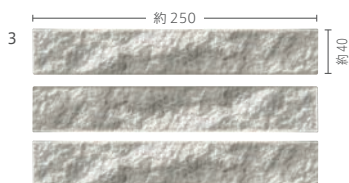

●割肌ボーダー 40

NB-250/MD-6-10