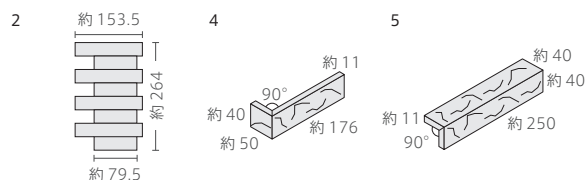

美濃焼
タイル

白はより白く。ベージュや黒はよりやさしく。
上品な色合いが特長の割肌タイルです。

■割肌面のため厚さに若干のバラツキがあります。また、塗り目地施工は出来ません。 ■注意事項については、各カテゴリの中扉に明記してあります。ご参照ください。また、詳しくは各営業までお問い合わせください。 ■裏面の接着剤の付着を確認しながら施工してください。詳しくはお問い合わせください。

●割肌+フラットボーダー 30

NB-250/MD-6-40

形状	品番	実寸 (mm)	目地共寸法 (mm)	厚さ (mm)	m ² 必要枚数	入数 (枚/箱)	重量 (kg/箱)	設計価格
1 ボーダー30ネット貼り 割肌+フラット	NB-227/MD-	約227×30	約230×264	約11・15	16.5シート/m	15シート	24	¥19,000/m ²
2 割肌+フラット30 ネット貼りコーナー	-	約(150.5+76.5) ×30	約153.5×264	約11・15	7.6シート/m	30シート	24	¥9,500/m
3 割肌ボーダー40	NB-250/MD-6-	約250×40	-	約11	80枚	92	23	¥12,500/m ²
4 ボーダー曲り (接着)	(接着)	(176+50)×40	-	約11	20枚/m	-	-	- 注
5 ボーダー屏風曲り (接着)	(接着)	(40+40)×250	-	約11	4枚/m	-	-	- 注