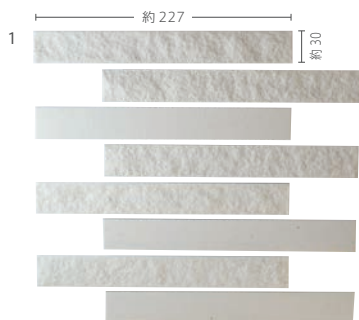

Merenda 30&40

B I 類 (磁器質) 無釉 made in Japan ● 標準品

メレンダ 30&40

割肌+フラット
ボーダー 30

内装壁	◎	外装壁	×	浴室壁	×	居室床	×
内装床	×	外装床	×	浴室床	×	耐凍害	◎

割肌
ボーダー 40

内装壁	◎	外装壁	◎	浴室壁	×	居室床	×
内装床	×	外装床	×	浴室床	×	耐凍害	◎

グリーン購入法
適合商品

美濃焼
タイル

白はより白く。ベージュや黒はよりやさしく。
上品な色合いが特長の割肌タイルです。

■割肌面のため厚さに若干のバラツキがあります。また、塗り目地施工は出来ません。 ■注意事項については、各カテゴリの中扉に明記してあります。ご参照ください。また、詳しくは各営業までお問い合わせください。 ■裏面の接着剤の付着を確認しながら施工してください。詳しくはお問い合わせください。

●割肌+フラットボーダー 30

NB-250/MD-6-40

形状	品番	実寸 (mm)	目地共寸法 (mm)	厚さ (mm)	m ² 必要枚数	入数 (枚/箱)	重量 (kg/箱)	設計価格
1 ボーダー30ネット貼り 割肌+フラット	NB-227/MD-	約227×30	約230×264	約11・15	16.5シート/m	15シート	24	¥19,000/m ²
2 割肌+フラット30 ネット貼りコーナー	-	約(150.5+76.5) ×30	約153.5×264	約11・15	7.6シート/m	30シート	24	¥9,500/m
3 割肌ボーダー40	NB-250/MD-6-	約250×40	-	約11	80枚	92	23	¥12,500/m ²
4 ボーダー曲り (接着)	(接着)	(176+50)×40	-	約11	20枚/m	-	-	- 注
5 ボーダー屏風曲り (接着)	(接着)	(40+40)×250	-	約11	4枚/m	-	-	- 注