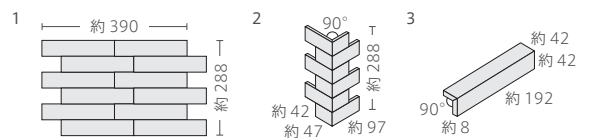

## セスナ

内装壁	外装壁	浴室壁	居室床
内装床	外装床	浴室床	耐凍害

グリーン購入法 適合商品 美濃焼 タイル

大きな色むらとスクラッチ面が建物を上質に引き立てます。

■注意事項については、各カテゴリーの中扉に明記してあります。ご参照ください。また、詳しくは各営業までお問い合わせください。

SS-30

SS-31

SS-32

SS-33

形状	品番	実寸(mm)	目地共寸法(mm)	厚さ(mm)	m <sup>2</sup> 必要枚数	入数(枚/箱)	重量(kg/箱)	設計価格
1 42四丁紙貼り	SS-	約192×42	約390×288	約8	9	15	21	¥6,000/m <sup>2</sup>
2 ボーダー曲り	(接着)	約(97+47)×42	約288×100	約8	3.5	-	-	¥4,500/m <span style="border: 1px solid red; padding: 1px;">注</span>
3 ボーダー屏風曲り	(接着)	約(42+42)×192	-	約8	5.1	-	-	¥3,800/m <span style="border: 1px solid red; padding: 1px;">注</span>