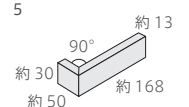

シンプルなフラット面と荒々しいハツリ面が、格調高い壁面を演出します。

■紙貼り平の横目地幅は10mmです。 ■ハツリ面には塗り目地は出来ません。 ■注意事項については、各カテゴリーの中扉に明記してあります。ご参照ください。また、詳しくは各営業までお問い合わせください。

●ハツリ面

NB-227/HB-6-10

NB-227/HB-6-20

NB-227/HB-6-30

NB-227/HB-6-40

NB-227/HB-6-50

●フラット面

NB-227/CB-6-10

NB-227/CB-6-20

NB-227/CB-6-30

NB-227/CB-6-40

NB-227/CB-6-50

形状	品番	実寸(mm)	目地共寸法(mm)	厚さ(mm)	m ² 必要枚数	入数(枚/箱)	重量(kg/箱)	設計価格
1 40ボーダー平(ハツリ面)	NB-227/HB-6-	約227×40	-	約18	87	75	20	¥11,500/m ²
2 40ボーダー曲り(ハツリ面)	(接着)	約(168+50)×40	-	約18	21枚/m	-	-	¥10,500/m 注
3 30ボーダー紙貼り(フラット面)	NB-227/CB-6-	約227×30	約235×240	約13	18シート	20シート	22	¥12,700/m ² 注
4 30ボーダー平(フラット面)	NB-227/CB-6-	約227×30	-	約13	108	120	22	¥11,000/m ²
5 30ボーダー曲り(フラット面)	(接着)	約(168+50)×30	-	約13	26枚/m	-	-	¥10,500/m 注