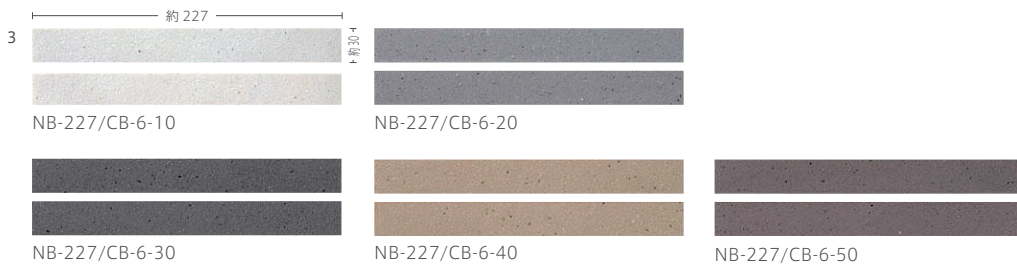

●フラット面

NB-227/CB-6-10

NB-227/CB-6-20

NB-227/CB-6-30

NB-227/CB-6-40

NB-227/CB-6-50

形状	品番	実寸(mm)	目地共寸法(mm)	厚さ(mm)	m²必要枚数	入数(枚/箱)	重量(kg/箱)	設計価格
1 40ボーダー平(ハツリ面)	NB-227/HB-6-	約227×40	-	約18	87	75	20	¥11,500/m²
2 40ボーダー曲り(ハツリ面)	(接着)	約(168+50)×40	-	約18	21枚/m	-	-	¥10,500/m 注
3 30ボーダー紙貼り(フラット面)	NB-227/CB-6-	約227×30	約235×240	約13	18シート	20シート	22	¥12,700/m² 注
4 30ボーダー平(フラット面)	NB-227/CB-6-	約227×30	-	約13	108	120	22	¥11,000/m²
5 30ボーダー曲り(フラット面)	(接着)	約(168+50)×30	-	約13	26枚/m	-	-	¥10,500/m 注