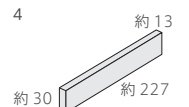

シンプルなフラット面と荒々しいハツリ面が、格調高い壁面を演出します。

■紙貼り平の横目地幅は10mmです。 ■ハツリ面には塗り目地は出来ません。 ■注意事項については、各カテゴリーの中扉に明記してあります。ご参照ください。また、詳しくは各営業までお問い合わせください。

●ハツリ面

NB-227/HB-6-10

NB-227/HB-6-20

NB-227/HB-6-30

NB-227/HB-6-40

NB-227/HB-6-50

●フラット面

NB-227/CB-6-10

NB-227/CB-6-20

NB-227/CB-6-30

NB-227/CB-6-40

NB-227/CB-6-50

形状	品番	実寸(mm)	目地共寸法(mm)	厚さ(mm)	m ² 必要枚数	入数(枚/箱)	重量(kg/箱)	設計価格
1 40ボーダー平(ハツリ面)	NB-227/HB-6-	約227×40	-	約18	87	75	20	¥11,500/m ²
2 40ボーダー曲り(ハツリ面)	(接着)	約(168+50)×40	-	約18	21枚/m	-	-	¥10,500/m 注
3 30ボーダー紙貼り(フラット面)	NB-227/CB-6-	約227×30	約235×240	約13	18シート	20シート	22	¥12,700/m ² 注
4 30ボーダー平(フラット面)	NB-227/CB-6-	約227×30	-	約13	108	120	22	¥11,000/m ²
5 30ボーダー曲り(フラット面)	(接着)	約(168+50)×30	-	約13	26枚/m	-	-	¥10,500/m 注