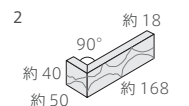

シンプルなフラット面と荒々しいハツリ面が、格調高い壁面を演出します。

■紙貼り平の横目地幅は10mmです。 ■ハツリ面には塗り目地は出来ません。 ■注意事項については、各カテゴリーの中扉に明記してあります。ご参照ください。また、詳しくは各営業までお問い合わせください。

●ハツリ面

NB-227/HB-6-10

NB-227/HB-6-20

NB-227/HB-6-30

NB-227/HB-6-40

NB-227/HB-6-50

●フラット面

NB-227/CB-6-10

NB-227/CB-6-20

NB-227/CB-6-30

NB-227/CB-6-40

NB-227/CB-6-50

形状	品番	実寸(mm)	目地共寸法(mm)	厚さ(mm)	m ² 必要枚数	入数(枚/箱)	重量(kg/箱)	設計価格
1 40ボーダー平(ハツリ面)	NB-227/HB-6-	約227×40	-	約18	87	75	20	¥11,500/m ²
2 40ボーダー曲り(ハツリ面)	(接着)	約(168+50)×40	-	約18	21枚/m	-	-	¥10,500/m 注
3 30ボーダー紙貼り(フラット面)	NB-227/CB-6-	約227×30	約235×240	約13	18シート	20シート	22	¥12,700/m ² 注
4 30ボーダー平(フラット面)	NB-227/CB-6-	約227×30	-	約13	108	120	22	¥11,000/m ²
5 30ボーダー曲り(フラット面)	(接着)	約(168+50)×30	-	約13	26枚/m	-	-	¥10,500/m 注