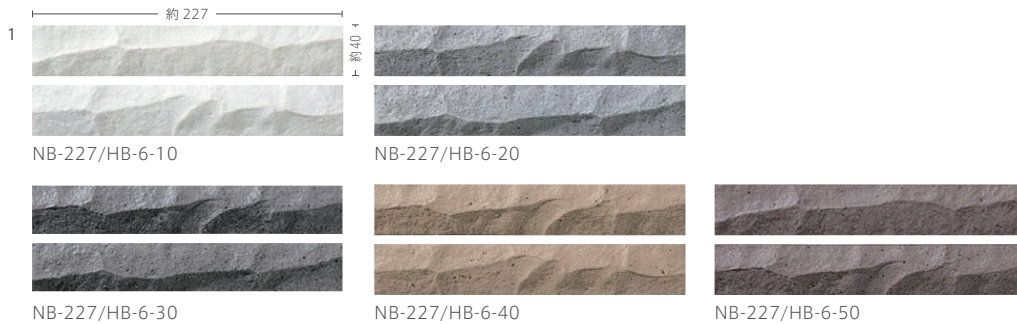

Hill & Calm

NB-227/HB-6-50

その他の施工例はこちら。

Hill & Calm

B I 類 (磁器質) 無釉 made in Japan ●標準品

ヒル&カーム

内装壁	外装壁	浴室壁	居室床
内装床	外装床	浴室床	耐凍害

グリーン購入法 美濃焼 適合商品 タイル

シンプルなフラット面と荒々しいハツリ面が、格調高い壁面を演出します。

■紙貼り平の横目地幅は10mmです。 ■ハツリ面には塗り目地は出来ません。 ■注意事項については、各カテゴリーの中扉に明記してあります。ご参照ください。また、詳しくは各営業までお問い合わせください。

●ハツリ面

NB-227/HB-6-10

NB-227/HB-6-20

NB-227/HB-6-30

NB-227/HB-6-40

NB-227/HB-6-50