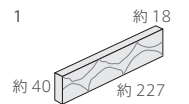

シンプルなフラット面と荒々しいハツリ面が、格調高い壁面を演出します。

■紙貼り平の横目地幅は10mmです。 ■ハツリ面には塗り目地は出来ません。 ■注意事項については、各カテゴリーの中扉に明記してあります。ご参照ください。また、詳しくは各営業までお問い合わせください。

●ハツリ面

NB-227/HB-6-10

NB-227/HB-6-20

NB-227/HB-6-30

NB-227/HB-6-40

NB-227/HB-6-50

●フラット面

NB-227/CB-6-10

NB-227/CB-6-20

NB-227/CB-6-30

NB-227/CB-6-40

NB-227/CB-6-50

形状	品番	実寸(mm)	目地共寸法(mm)	厚さ(mm)	m ² 必要枚数	入数(枚/箱)	重量(kg/箱)	設計価格
1 40ボーダー平(ハツリ面)	NB-227/HB-6-	約227×40	-	約18	87	75	20	¥11,500/m ²
2 40ボーダー曲り(ハツリ面)	(接着)	約(168+50)×40	-	約18	21枚/m	-	-	¥10,500/m 注
3 30ボーダー紙貼り(フラット面)	NB-227/CB-6-	約227×30	約235×240	約13	18シート	20シート	22	¥12,700/m ² 注
4 30ボーダー平(フラット面)	NB-227/CB-6-	約227×30	-	約13	108	120	22	¥11,000/m ²
5 30ボーダー曲り(フラット面)	(接着)	約(168+50)×30	-	約13	26枚/m	-	-	¥10,500/m 注