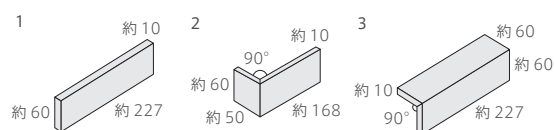

GSQ-60

GSQ-80 **NEW!**

GSQ-40

GSQ-110 **NEW!**GSQ-100 **NEW!**GSQ-90 **NEW!**

GSQ-70

形状	品番	実寸 (mm)	目地共寸法 (mm)	厚さ (mm)	m ² 必要枚数	入数 (枚/箱)	重量 (kg/箱)	設計価格
1 二丁掛平	GSQ-	約227×60	-	約10	67	80	24	¥6,500/m ²
2 標準曲り (接着)		約(168+50)×60	-	約10	15枚/m	-	-	¥7,800/m 注
3 二丁屏風曲り (接着)		約(60+60)×227	-	約10	4.5枚/m	-	-	¥4,000/m 注