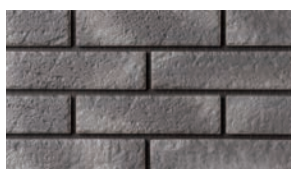

GSQ-60

GSQ-100 **NEW!**