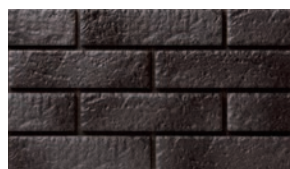

GSQ-40

GSQ-70