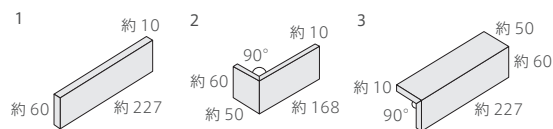

FS-602/13

FS-602/14

FS-602/15

FS-602/17

形状	品番	実寸(mm)	目地共寸法(mm)	厚さ(mm)	m <sup>2</sup> 必要枚数	入数(枚/箱)	重量(kg/箱)	設計価格
1 二丁掛平	FS-602/	約227×60	-	約10	65	90	24	¥6,500/m <sup>2</sup>
2 標準曲り	(接着)	約(168+50)×60	-	約10	15枚/m	80	20	¥7,800/m <span style="border: 1px solid red; padding: 1px;">注</span>
3 二丁屏風曲り	(接着)	約(60+50)×227	-	約10	4.5枚/m	32	15	¥4,000/m <span style="border: 1px solid red; padding: 1px;">注</span>