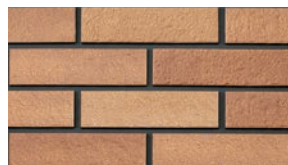

FS-602/11

FS-602/15